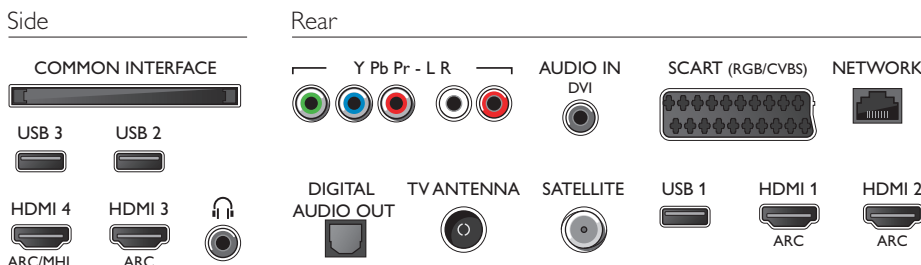

Dimensioni (lxpxa)

- Dimensioni confezione (L x A x P): 1330 x 878 x 160 mm
- Ampiezza del piedistallo TV: 647,9 mm
- Dimensioni set (L x A x P): 1233 x 740 x 44 mm
- Dimensioni apparecchio con supporto (L x A x P): 1233 x 788 x 205 mm
- Compatibile con montaggio a parete VESA: 200 x 200 mm
- Peso del prodotto: 21,5 Kg
- Peso prodotto (+ supporto): 25,2 Kg
- Peso incluso imballaggio: 29,8 Kg

Accessori

- Accessori inclusi: Telecomando, 2 batterie AA, Piedistallo da tavolo, Cavo alimentazione, Guida rapida, Brochure legale e per la sicurezza

Connections

Data di rilascio
2018-04-27

Versione: 13.1.1