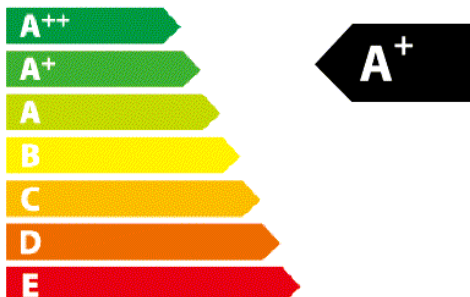

SAMSUNG

UE55KS7005U

ENERGIA · ЕНЕРГИЯ
ΕΝΕΡΓΕΙΑ · ENERGIA
ENERGY · ENERGIE
ENERGI

85
Watt

118
kWh/annum

138 cm  55 inch

2010/1062 -2017