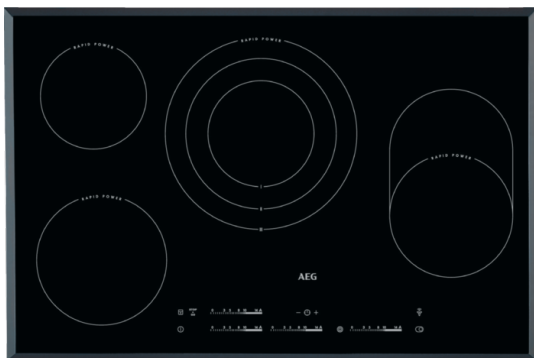

HK854870FB Table de cuisson

De délicieuses saveurs plus rapidement

Vous avez toujours rêvé que votre table de cuisson vitrocéramique chauffe plus vite ? Alors celle-ci vous comblera. La nouvelle table de cuisson Rapide Power d'AEG possède tous les avantages d'une table vitrocéramique, et toutes ses zones de cuisson

Élargissez vos options culinaires

Vous pouvez faire plus avec cette table de cuisson ! Grâce à la zone de cuisson extensible, vous pouvez utiliser une plus grande variété de casseroles et de poêles pour cuisiner.

Caractéristiques :

- Nouvelles zones de cuisson très rapides qui amènent l'eau à ébullition jusqu'à 25 % plus rapidement que les zones de cuisson standards
- OptiHeat Control : indication de la chaleur résiduelle en 3 niveaux : brûlant, chaud ou froid
- Fonction de réchauffement automatique
- Fonction sécurité enfants
- Arrêt automatique
- OptiFix™ : pour une installation aisée
- Zone avant gauche : 2000W/180mm
- Zone arrière gauche : 1600W/145mm
- Zone centrale : 1100/2300/3400W/145/210/270mm
- Zone droite : 1800/2800W/170x265mm

Spécifications techniques :

- Couleur : Noir
- Dimensions d'encastrement (HxLxP) en mm : 38x750x490
- Valeur de raccordement (W) : 7700
- Valeur de raccordement au gaz (W) : 0
- Dimensions (LxP) en mm : 780x520
- Table de cuisson : Vitrocéramique
- Type de support(s) : Sans
- Accessoires en option : aucun
- Longueur du câble d'alimentation (m) : 1.5
- Voltage (V) : 220-240
- Code PNC : 949 597 124