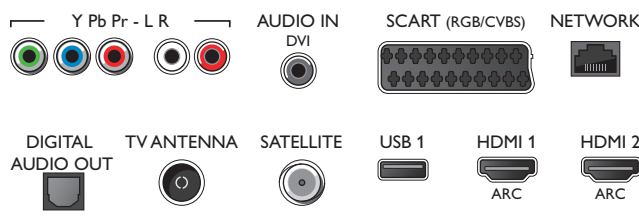

Connections

Side

Rear

Datum vydání 2018-04-27

Verze: 15.1.1

12 NC: 8670 001 35004
EAN: 87 18863 00777 8

© 2018 Koninklijke Philips N.V.
Všechna práva vyhrazena.

Údaje mohou být změněny bez předchozího varování.
Ochranné známky jsou majetkem Koninklijke Philips N.V. nebo jejich příslušných vlastníků.

www.philips.com

* Elektronický programový průvodce (EPG) a skutečné možnosti jeho zobrazení (až na 8 dní) závisí na jednotlivých zemích a poskytovatelích služeb.

* Nabídka aplikací Android se liší podle země. Více informací naleznete ve svém místním obchodě Google Play Store.

* Spotřeba energie v kWh za rok je počítána ze spotřeby elektrické energie televizoru při provozu 4 hodin za den po dobu 365 dní. Reálná spotřeba energie závisí na tom, jak mnoho bude televizor využíván.

* Televizor podporuje příjem DVB vysílání „Free to air“. Někteří operátoři DVB nemusí být podporováni. Aktuální seznam naleznete v části Nejčastější dotazy na webových stránkách podpory společnosti Philips. Někteří operátoři vyžadují podmíněný přístup a předplacené. Další informace získáte od operátora.

* Funkce Google Cast je závislá na aplikacích a zařízeních Google Cast Ready. Bližší informace najdete na stránce výrobků Google Cast.

* Aplikace Philips TV Remote a související funkce se liší podle modelu televizoru, operátora a země, stejně jako se liší podle modelu chytrého zařízení a operačního systému. Podrobnosti naleznete na adrese www.philips.com/TVRemoteapp.

* Nabídka aplikací Smart TV se liší podle modelu televizoru a země. Podrobnosti naleznete na adrese: www.philips.com/smarttv.

* Nahrávání USB lze použít pouze pro digitální kanály. Nahrávání může být omezeno ochranou vysílání proti kopírování (CI+). Mohou rovněž platit omezení podle jednotlivých zemí a kanálů.

* Vezměte prosím na vědomí, že server Amazon Apps nemusí být k dispozici ve vaší zemi (v současné době je dostupný pouze ve Velké Británii, Německu, Rakousku)