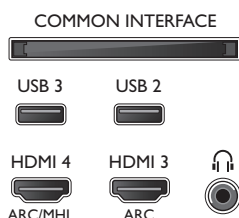

Matmenys

- Dėžutės matmenys (W x H x D): 1054 x 669 x 133 mm
- TV stovo pločio matmuo: 625,41 mm
- Rinkinio matmenys (W x H x D): 968 x 576 x 77 mm
- Rinkinio matmenys su laikikliu (W x H x D): 968 x 623 x 204 mm
- Tinka VESA sieninis stovas: 200 x 200 mm
- Gaminio svoris: 9,4 kg
- Gaminio svoris (su stovu): 9,7 kg
- Svoris su pakuote: 12,3 kg

Priedai

- Pridedami priedai: Nuotolinis valdymas, 2 x AA maitinimo elementai, Stalnis stovas, Maitinimo laidas, Greitos pradžios vadovas, Saugos instrukcijos ir teisinė informacija

Connections

Side

Rear

Išleidimo data 2018-04-27