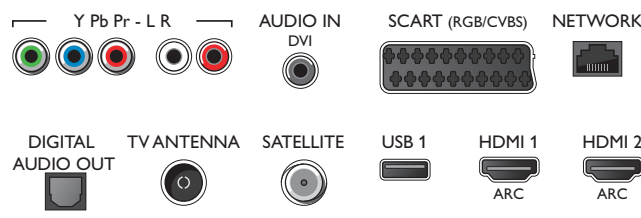

Priedai

- Pridedami priedai: Nuotolinis valdymas, 2 x AA maitinimo elementai, Stalnis stovas, Maitinimo laidas, Greitos pradžios vadovas, Saugos instrukcijos ir teisinė informacija

Connections

Side

Rear

Išleidimo data 2018-04-27