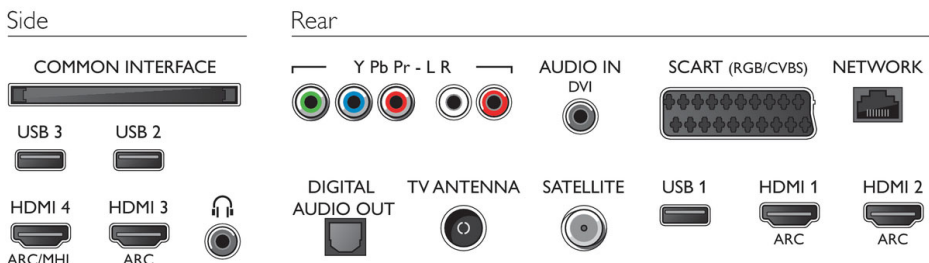

Connections

Data de publicação
2022-07-27

Versão: 15.1.1

12 NC: 8670 001 35004
EAN: 87 18863 00777 8

© 2022 Koninklijke Philips N.V.
Todos os direitos reservados.

Todas as especificações estão sujeitas a alterações sem aviso prévio. As marcas comerciais são propriedade de Koninklijke Philips N.V. ou dos respectivos detentores.

www.philips.com

* O EPG e visibilidade atual (até 8 dias) dependem do país e da operadora.
* As ofertas de aplicações Android variam em cada país. Para obter mais detalhes, visite a sua loja Google Play local.
* Consumo de energia em kWh por ano, com base no consumo de energia do televisor a funcionar 4 horas por dia durante 365 dias. O consumo de energia efetivo dependerá da forma como o televisor é utilizado.
* O televisor suporta a receção DVB para transmissões em canal aberto. Operadores de DVB específicos podem não ser suportados. Pode encontrar uma lista atualizada na secção de FAQ do Web site de suporte da Philips. Para alguns operadores são necessários um acesso condicionado e uma subscrição. Contacte o seu operador para mais informações.
* A funcionalidade Google Cast depende de aplicações e dispositivos compatíveis com Google Cast. Para obter mais detalhes, visite a página do produto Google Cast.
* A aplicação Philips TV Remote e as funcionalidades relacionadas variam dependendo do modelo do televisor, do operador e do país, bem como do modelo do dispositivo inteligente e do sistema operativo. Para obter mais detalhes, visite: www.philips.com/TVRemoteapp.
* A oferta de aplicações da Smart TV varia dependendo do modelo do televisor e do país. Para obter mais detalhes, visite: www.philips.com/smarttv.
* Gravação USB apenas para canais digitais, as gravações podem ser limitadas por proteção contra cópia (CI+) da emissão. Podem aplicar-se restrições relativamente aos países e canais.
* Note que as aplicações da Amazon podem não estar sempre disponíveis no seu país. (Atualmente, as aplicações da Amazon funcionam apenas no Reino Unido, na Alemanha e na Áustria)