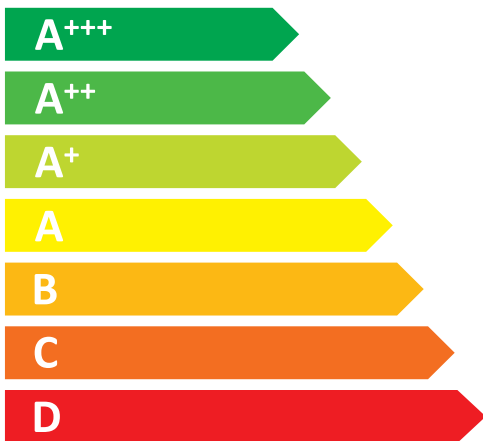

ENERG

енергия · ενεργεια

Y

IJA

IE

IA

beko

WYAW 71483 LE