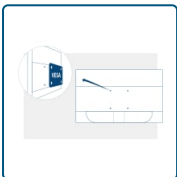

Vesa Mount

AOC's Ergo Base-standaarden geven in één pakket veelzijdigheid, robuustheid en gebruiksgemak. Maar wilt u toch wandmontage gebruiken of een installatie met meerdere monitors aan de wand plaatsen? VESA-montage materiaal biedt u de allergrootste flexibiliteit. Ondersteboven, draaien om de as, boven elkaar, bevestig uw monitor waar u maar montage materiaal en standaards van externe leveranciers wilt gebruiken, het is mogelijk met de optie van VESA-montage.

Afmetingen / Gewichten

Product height (mm)	373
Product width (mm)	511
Product depth (mm)	185
Afmetingen verpakking (L x B x H)	560x120x390 mm
Product Afmetingen (incl voet)	504x193.5x395.4 mm
Brutogewicht (incl verpakking) (kg)	4.5 Kg
Nettogewicht (excl verpakking) (kg)	3.15 Kg