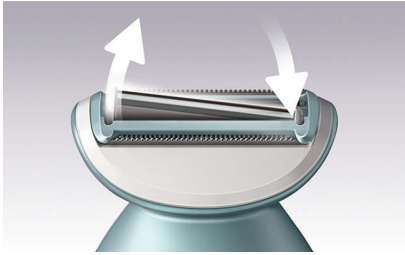

- Bewegend scheerhoofd voor een gelijkmatig scheerresultaat

Gebruiksvriendelijk

- Batterij-indicator
- Voor nat en droog gebruik in bad of onder de douche

Huidvriendelijk scheren

- Parelvormige trimmeruiteinden ter bescherming tegen krassen

Probleemloze bediening

- Eerste epileerapparaat met S-vormige handgreep

Kenmerken

Bewegend scheerhoofd

Het bewegende scheerhoofd glijdt op natuurlijke wijze over de contouren en natuurlijke rondingen van uw lichaam en houdt zo nauw en continu contact met de huid voor een gelijkmatig resultaat.

Trimmer met parelvormige trimmeruiteinden

De parelvormige trimmeruiteinden voor en achter het scheerblad zorgen ervoor dat het scheerapparaat soepel over uw huid glijdt en krassen voorkomt.

Nat en droog te gebruiken