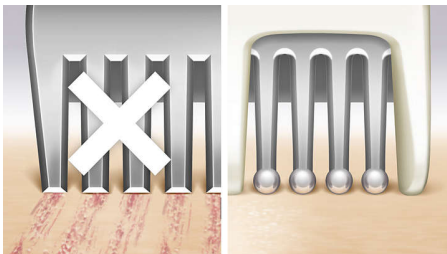

Probleemloze bediening

- Eerste epileerapparaat met S-vormige handgreep

Kenmerken

Bewegend scheerhoofd

Het bewegende scheerhoofd glijdt op natuurlijke wijze over de contouren en natuurlijke rondingen van uw lichaam en houdt zo nauw en continu contact met de huid voor een gelijkmatig resultaat.

Trimmer met parelvormige trimmeruiteinden

De parelvormige trimmeruiteinden voor en achter het scheerblad zorgen ervoor dat het scheerapparaat soepel over uw huid glijdt en krassen voorkomt.

Nat en droog te gebruiken

Ergonomische S-vormige handgreep

De ergonomische, S-vormige handgreep zorgt voor optimale controle en beter bereik met natuurlijke en nauwkeurige bewegingen over het hele lichaam.

Specificaties

Accessoires