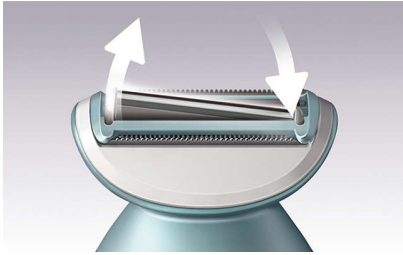

Sperimenta una rasatura accurata ma delicata sulle gambe e sul corpo. Il rasoio da donna SatinShave Advanced ti garantisce una pelle liscia anche nella doccia o nella vasca. Ottieni una pelle senza peli e senza irritazioni in modo facile e comodo.

Pelle liscia

- Lamina oscillante per una rasatura perfetta

Semplicità d'uso

- Indicatore luminoso dello stato della batteria
- Wet & Dry per l'utilizzo nella vasca o sotto la doccia

Una rasatura delicata sulla pelle

- Rifinitori con punte perlate per proteggere dai graffi

Controllo senza sforzi

- Primo epilatore con impugnatura a forma di S

In evidenza

Lamina oscillante

La lamina oscillante scorre naturalmente sulle curve e i contorni, e mantiene uno stretto contatto con la pelle per una rasatura perfetta.

Rifinitore con punta perlata

I rifinitori con punte tondeggianti in materiale perlato davanti e dietro la lamina di rasatura fanno sì che il rasoio scorra delicatamente e senza graffi sulla pelle, per una rasatura perfetta.