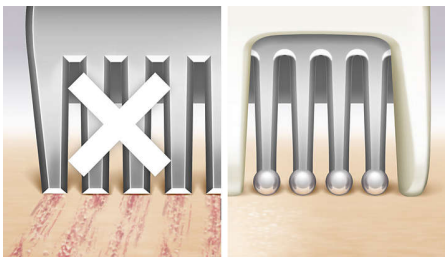

Sperimenta una rasatura accurata ma delicata sulle gambe e sul corpo. Il rasoio da donna SatinShave Advanced ti garantisce una pelle liscia anche nella doccia o nella vasca. Ottieni una pelle senza peli e senza irritazioni in modo facile e comodo.

Pelle liscia

- Lamina oscillante per una rasatura perfetta

Semplicità d'uso

- Indicatore luminoso dello stato della batteria
- Wet & Dry per l'utilizzo nella vasca o sotto la doccia

Una rasatura delicata sulla pelle

- Rifinitori con punte perlate per proteggere dai graffi

Controllo senza sforzi

- Primo epilatore con impugnatura a forma di S

In evidenza

Lamina oscillante

La lamina oscillante scorre naturalmente sulle curve e i contorni, e mantiene uno stretto contatto con la pelle per una rasatura perfetta.

Rifinitore con punta perlata

I rifinitori con punte tondeggianti in materiale perlato davanti e dietro la lamina di rasatura fanno sì che il rasoio scorra delicatamente e senza graffi sulla pelle, per una rasatura perfetta.