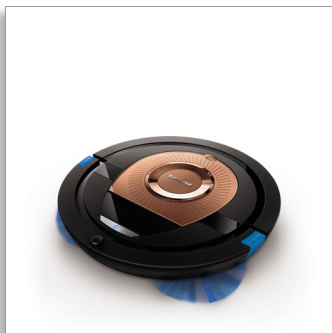

TriActive XL szívófej

6 cm-es vékony kialakítás
Négykerék-meghajtású rendszer
120 perces működési idő

FC8776/01

Maximális teljesítmény, intelligens tisztítás

Alapos tisztítás, most 2-szer gyorsabban*

A Philips SmartPro Compact robotporszívó most kétszer gyorsabban takarít az extra nagy TriActive XL szívófej segítségével. Az intelligens érzékelési rendszerek (Smart Detection System) köszönhetően a robotporszívó az otthonához optimalizálja a takarítási stratégiáját.

Önálló tisztítás

- Képes a takarítás 24 órás előzetes beüttemezésére
- Nagy teljesítményű lítium-ion akkumulátor a 120 perces működési időhöz
- Automatikusan visszatér a dokkolóhoz, hogy feltöltse magát
- Az infravörös szenzoroknak köszönhetően nem ütközik bele az akadályokba
- Távvezérlő a robot távolról történő irányításához
- Extra szűrő az egész éves karbantartáshoz
- Az intelligens érzékelési rendszer (Smart Detection System) a környezethez igazítja a tisztítást

Oda is tisztaságot varázsol, ahová más készülékek nem érnek el

- Négykerék-meghajtású rendszer a küszöbökön való egyszerű áthaladás érdekében
- A 6 cm-es vékony kialakításnak köszönhetően az alacsonyan fekvő rések alatt is feltakarít

Alapos tisztítási teljesítmény

- 2 különösen hosszú kefe a saroktisztításhoz
- A helyiségekhez igazodó 4 tisztítási mód
- Extra széles TriActive XL szívófej

PHILIPS