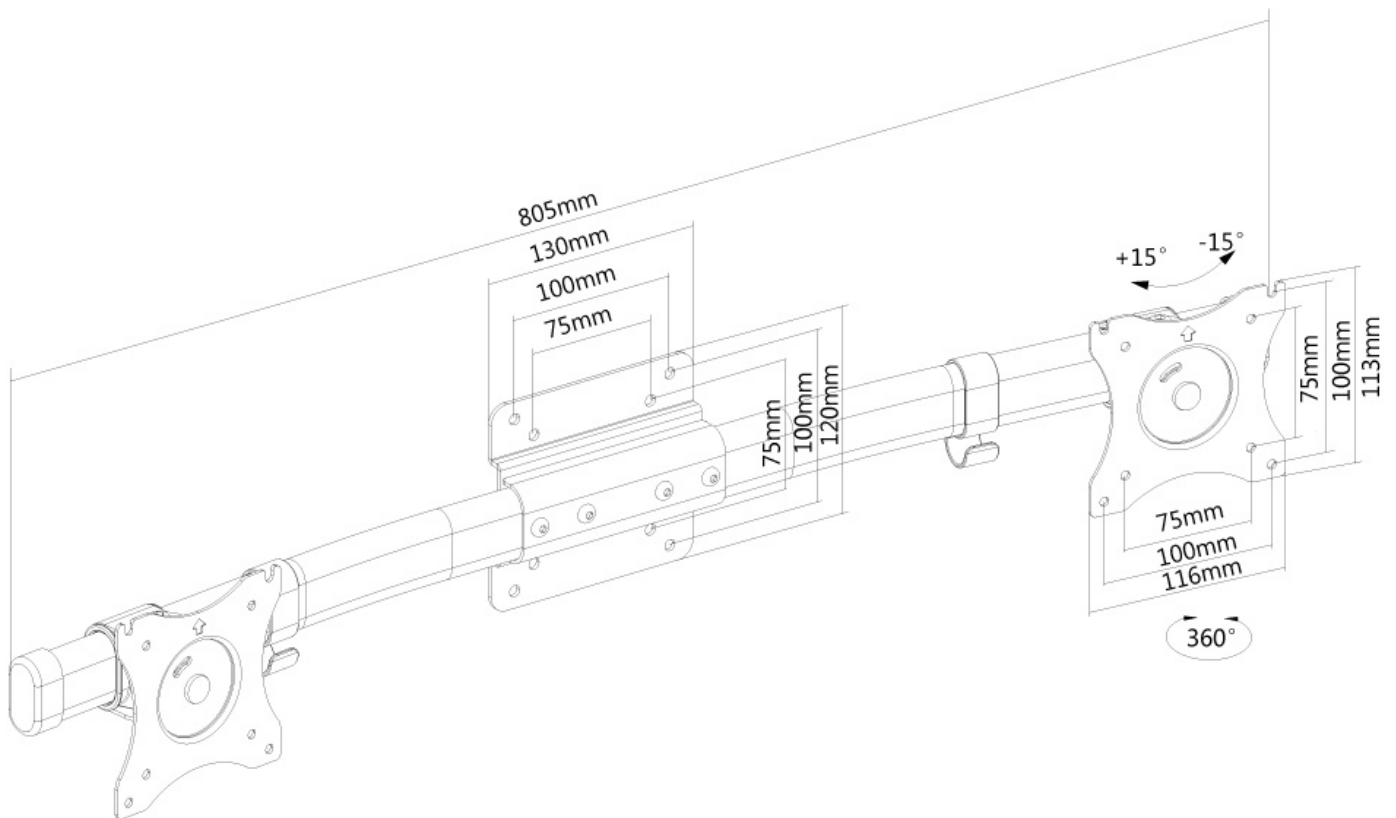

**THE BEST SUPPORT
FOR YOUR AV & IT HARDWARE**
T: +31(0)23-5478888 | E: info@newstar.eu | W: www.newstar.eu

FPMA-CB100BLACK NEWSTAR DUBBELE MONITOR ADAPTER

NewStar Products Europe B.V.
Wateringweg 62/B
2031 EJ HAARLEM
THE NETHERLANDS

Phone : +31(0)23-5478888
Fax : +31(0)23-5478889
Email : info@newstar.nl
Website : www.newstar.eu

NewStar cannot be held liable for any inaccuracies and copyrights.
No part of this publication may be reproduced and/or published by print, photocopy, microfilm or in any other way, without prior written permission of NewStar Computer Products Europe BV.