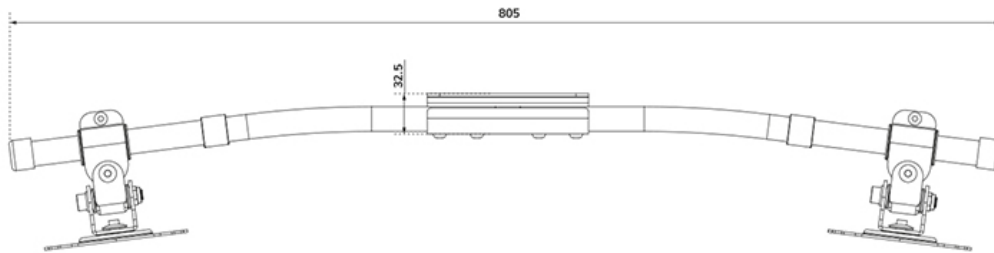

FPMA-CB100BLACK

NEOMOUNTS FPMA-CB100BLACK DUAL CROSSBAR MONITORARM ADAPTER 10-27"

SPECIFICATIES

ALGEMEEN

Min. beeldformaat*	10
Max. beeldformaat*	27
Min. draagvermogen	0
Max. draagvermogen	10
Schermen	2
VESA maximaal	100x100 mm
VESA minimaal	75x75 mm

FUNCTIE

Type

	Full motion
Breedteverstelling	80,5 cm
Kantelen (graden)	+45°, -45°
Zwenken (graden)	30°
Roteren (graden)	360°
Verstellingstype	Geen

INFORMATIE

Kleur	
Hoofdmateriaal	Staal
Garantie	5 jaar

*NB. De vermelde inch-maten zijn slechts een indicatie, gecombineerd met het gewicht en de VESA-maten. Het maximale gewicht en de VESA-maat zijn absolute beperkingen voor de producten en dienen niet te worden overschreden.

Neomounts

Neomounts

Neomounts FPMA-CB100BLACK Crossbar monitorarm adapter van 1 naar 2 schermen - 10-27" - 0-10 kg/scherm - VESA 75x75-100x100 - zwart

Met deze Neomounts crossbar, model FPMA-CB100BLACK, kunt u uw huidige monitorsteun uitbreiden naar 2 monitoren. De crossbar is te monteren aan een bestaande bureau-, wand-, of plafondsteun d.m.v. een VESA plaat.

De monitoren zijn zonder gereedschap in de breedte te verstellen om deze zo strak mogelijk tegen elkaar aan te plaatsen. De rail is licht gebogen voor een ideale kijkhoek, hierdoor creëert u de ideale ergonomische werkhouding. Dit verkleint de kans op nek- en rugklachten.

- Van 1 naar 2 monitoren op bestaande steun
- VESA 75x75 - 100x100
- Kabelclips voor nette afwerking
- Volledig montagemateriaal meegeleverd

FPMA-CB100BLACK

NEOMOUNTS FPMA-CB100BLACK DUAL
CROSSBAR MONITORARM ADAPTER 10-27"

Neomounts

Measuring unit: mm