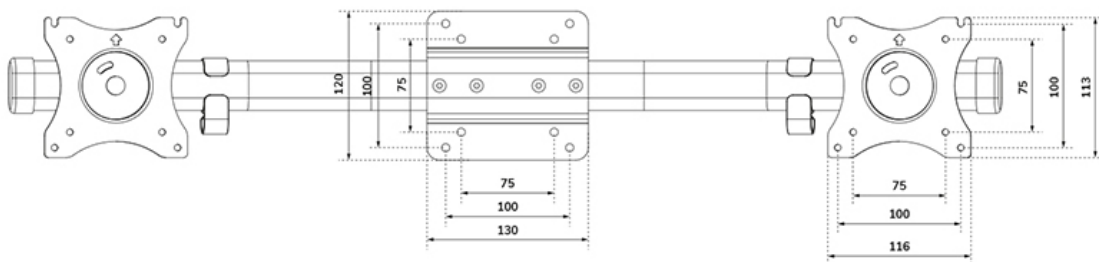

FPMA-CB100BLACK

NEOMOUNTS FPMA-CB100BLACK DUAL CROSSBAR MONITORARM ADAPTER 10-27"

SPECIFICATIES

ALGEMEEN

Min. beeldformaat*	10
Max. beeldformaat*	27
Min. draagvermogen	0
Max. draagvermogen	10
Schermen	2
VESA maximaal	100x100 mm
VESA minimaal	75x75 mm

FUNCTIE

Type

	Full motion
Breedteverstelling	80,5 cm
Kantelen (graden)	+45°, -45°
Zwenken (graden)	30°
Roteren (graden)	360°
Verstellingstype	Geen

INFORMATIE

Kleur	
Hoofdmateriaal	Staal
Garantie	5 jaar

*NB. De vermelde inch-maten zijn slechts een indicatie, gecombineerd met het gewicht en de VESA-maten. Het maximale gewicht en de VESA-maat zijn absolute beperkingen voor de producten en dienen niet te worden overschreden.

Neomounts

Neomounts

Neomounts FPMA-CB100BLACK Crossbar monitorarm adapter van 1 naar 2 schermen - 10-27" - 0-10 kg/scherm - VESA 75x75-100x100 - zwart

Met deze Neomounts crossbar, model FPMA-CB100BLACK, kunt u uw huidige monitorsteun uitbreiden naar 2 monitoren. De crossbar is te monteren aan een bestaande bureau-, wand-, of plafondsteun d.m.v. een VESA plaat.

De monitoren zijn zonder gereedschap in de breedte te verstellen om deze zo strak mogelijk tegen elkaar aan te plaatsen. De rail is licht gebogen voor een ideale kijkhoek, hierdoor creëert u de ideale ergonomische werkhouding. Dit verkleint de kans op nek- en rugklachten.

- Van 1 naar 2 monitoren op bestaande steun
- VESA 75x75 - 100x100
- Kabelclips voor nette afwerking
- Volledig montagemateriaal meegeleverd

FPMA-CB100BLACK

NEOMOUNTS FPMA-CB100BLACK DUAL
CROSSBAR MONITORARM ADAPTER 10-27"

Neomounts

Measuring unit: mm