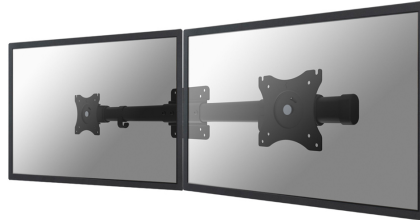

FPMA-CB100BLACK

NEOMOUNTS FPMA-CB100BLACK DUAL CROSSBAR MONITORARM ADAPTER 10-27"

SPECIFICATIES

ALGEMEEN

Min. beeldformaat*	10
Max. beeldformaat*	27
Min. draagvermogen	0
Max. draagvermogen	10
Schermen	2
VESA maximaal	100x100 mm
VESA minimaal	75x75 mm

FUNCTIE

Type

	Full motion
Breedteverstelling	80,5 cm
Kantelen (graden)	+45°, -45°
Zwenken (graden)	30°
Roteren (graden)	360°
Verstellingstype	Geen

INFORMATIE

Kleur	
Hoofdmateriaal	Staal
Garantie	5 jaar

*NB. De vermelde inch-maten zijn slechts een indicatie, gecombineerd met het gewicht en de VESA-maten. Het maximale gewicht en de VESA-maat zijn absolute beperkingen voor de producten en dienen niet te worden overschreden.

Neomounts

Neomounts

Neomounts FPMA-CB100BLACK Crossbar monitorarm adapter van 1 naar 2 schermen - 10-27" - 0-10 kg/scherm - VESA 75x75-100x100 - zwart

Met deze Neomounts crossbar, model FPMA-CB100BLACK, kunt u uw huidige monitorsteun uitbreiden naar 2 monitoren. De crossbar is te monteren aan een bestaande bureau-, wand-, of plafondsteun d.m.v. een VESA plaat.

De monitoren zijn zonder gereedschap in de breedte te verstellen om deze zo strak mogelijk tegen elkaar aan te plaatsen. De rail is licht gebogen voor een ideale kijkhoek, hierdoor creëert u de ideale ergonomische werkhouding. Dit verkleint de kans op nek- en rugklachten.

- Van 1 naar 2 monitoren op bestaande steun
- VESA 75x75 - 100x100
- Kabelclips voor nette afwerking
- Volledig montagemateriaal meegeleverd