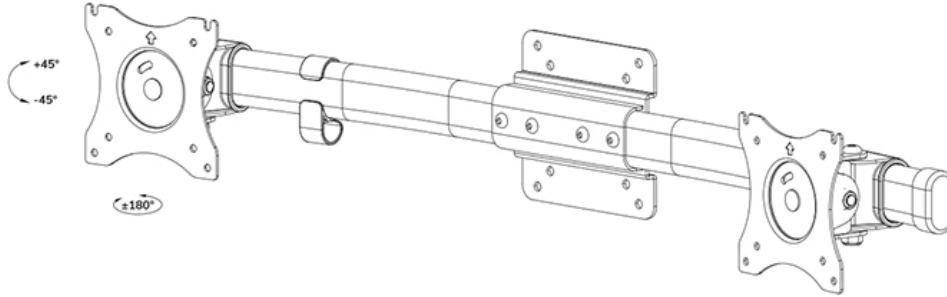

FPMA-CB100BLACK

NEOMOUNTS FPMA-CB100BLACK DUAL CROSSBAR MONITORARM ADAPTER 10-27"

SPECIFICATIES

ALGEMEEN

Min. beeldformaat*	10
Max. beeldformaat*	27
Min. draagvermogen	0
Max. draagvermogen	10
Schermen	2
VESA maximaal	100x100 mm
VESA minimaal	75x75 mm

FUNCTIE

Type

	Full motion
Breedteverstelling	80,5 cm
Kantelen (graden)	+45°, -45°
Zwenken (graden)	30°
Roteren (graden)	360°
Verstellingstype	Geen

INFORMATIE

Kleur	
Hoofdmateriaal	Staal
Garantie	5 jaar

*NB. De vermelde inch-maten zijn slechts een indicatie, gecombineerd met het gewicht en de VESA-maten. Het maximale gewicht en de VESA-maat zijn absolute beperkingen voor de producten en dienen niet te worden overschreden.

Neomounts

Neomounts

Neomounts FPMA-CB100BLACK Crossbar monitorarm adapter van 1 naar 2 schermen - 10-27" - 0-10 kg/scherm - VESA 75x75-100x100 - zwart

Met deze Neomounts crossbar, model FPMA-CB100BLACK, kunt u uw huidige monitorsteun uitbreiden naar 2 monitoren. De crossbar is te monteren aan een bestaande bureau-, wand-, of plafondsteun d.m.v. een VESA plaat.

De monitoren zijn zonder gereedschap in de breedte te verstellen om deze zo strak mogelijk tegen elkaar aan te plaatsen. De rail is licht gebogen voor een ideale kijkhoek, hierdoor creëert u de ideale ergonomische werkhouding. Dit verkleint de kans op nek- en rugklachten.

- Van 1 naar 2 monitoren op bestaande steun
- VESA 75x75 - 100x100
- Kabelclips voor nette afwerking
- Volledig montagemateriaal meegeleverd

FPMA-CB100BLACK

NEOMOUNTS FPMA-CB100BLACK DUAL
CROSSBAR MONITORARM ADAPTER 10-27"

Neomounts

Measuring unit: mm