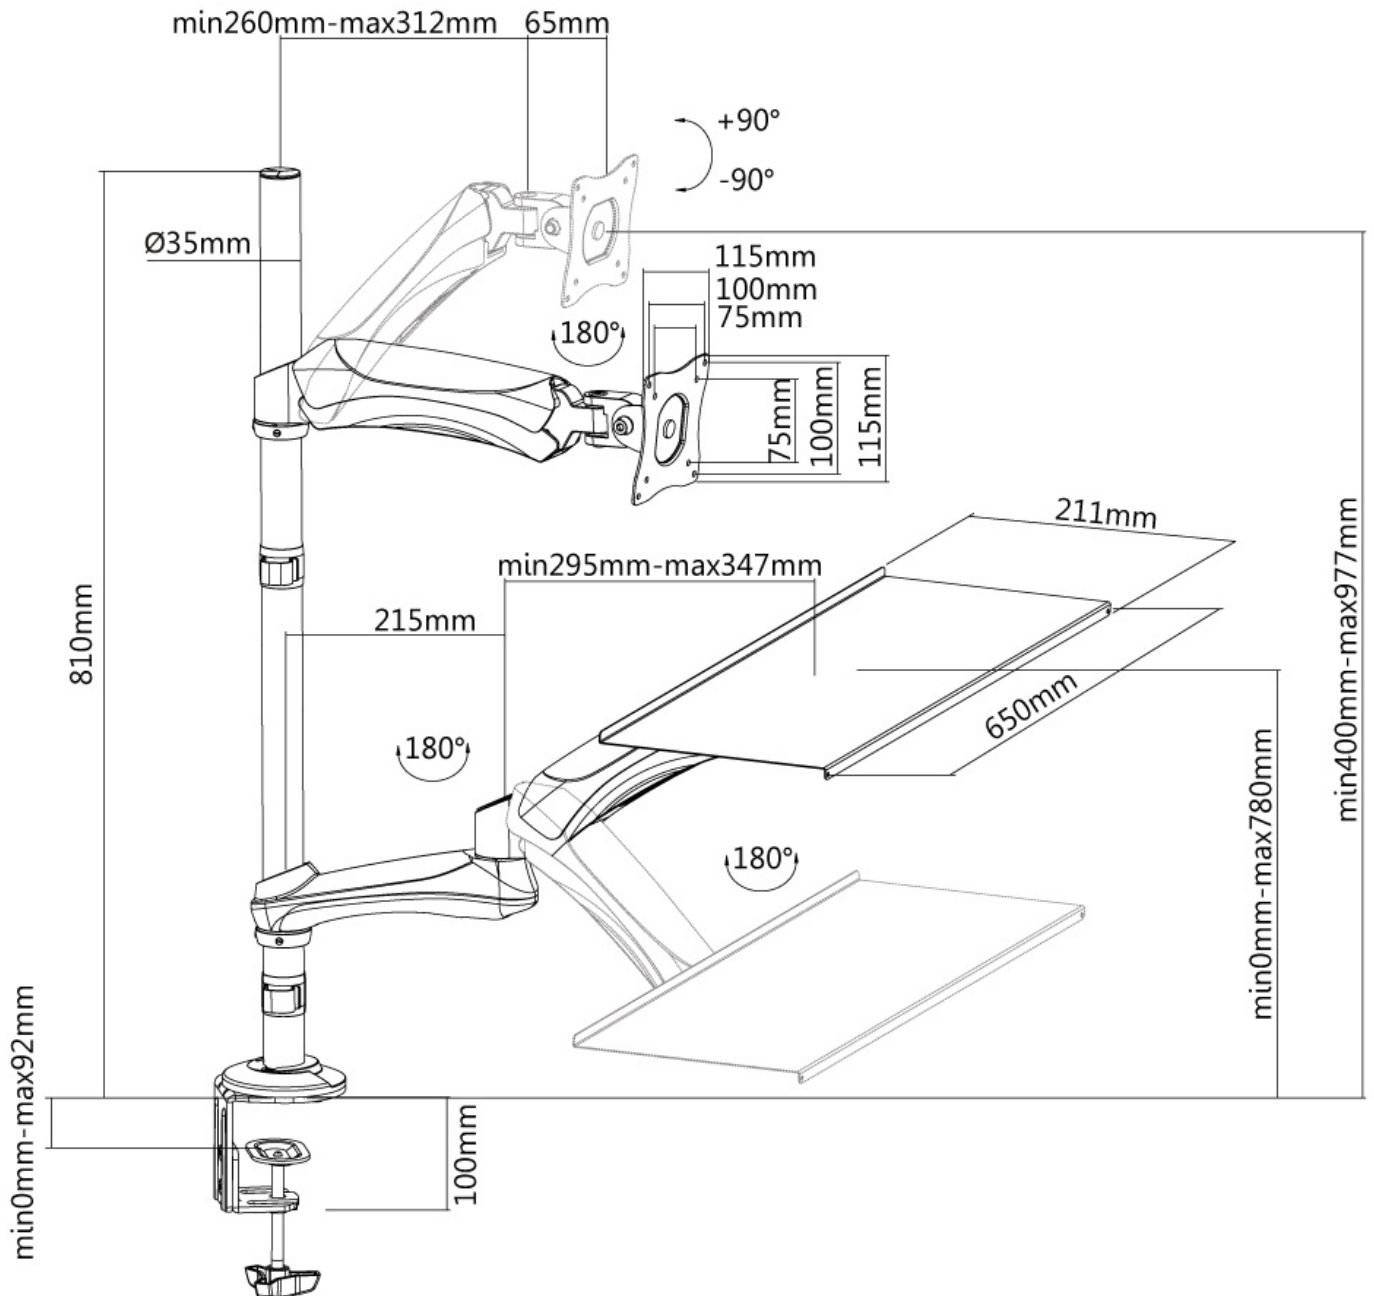

FPMA-D500KEYB

NEOMOUNTS SUPPORT MONITEUR DE

Neomounts