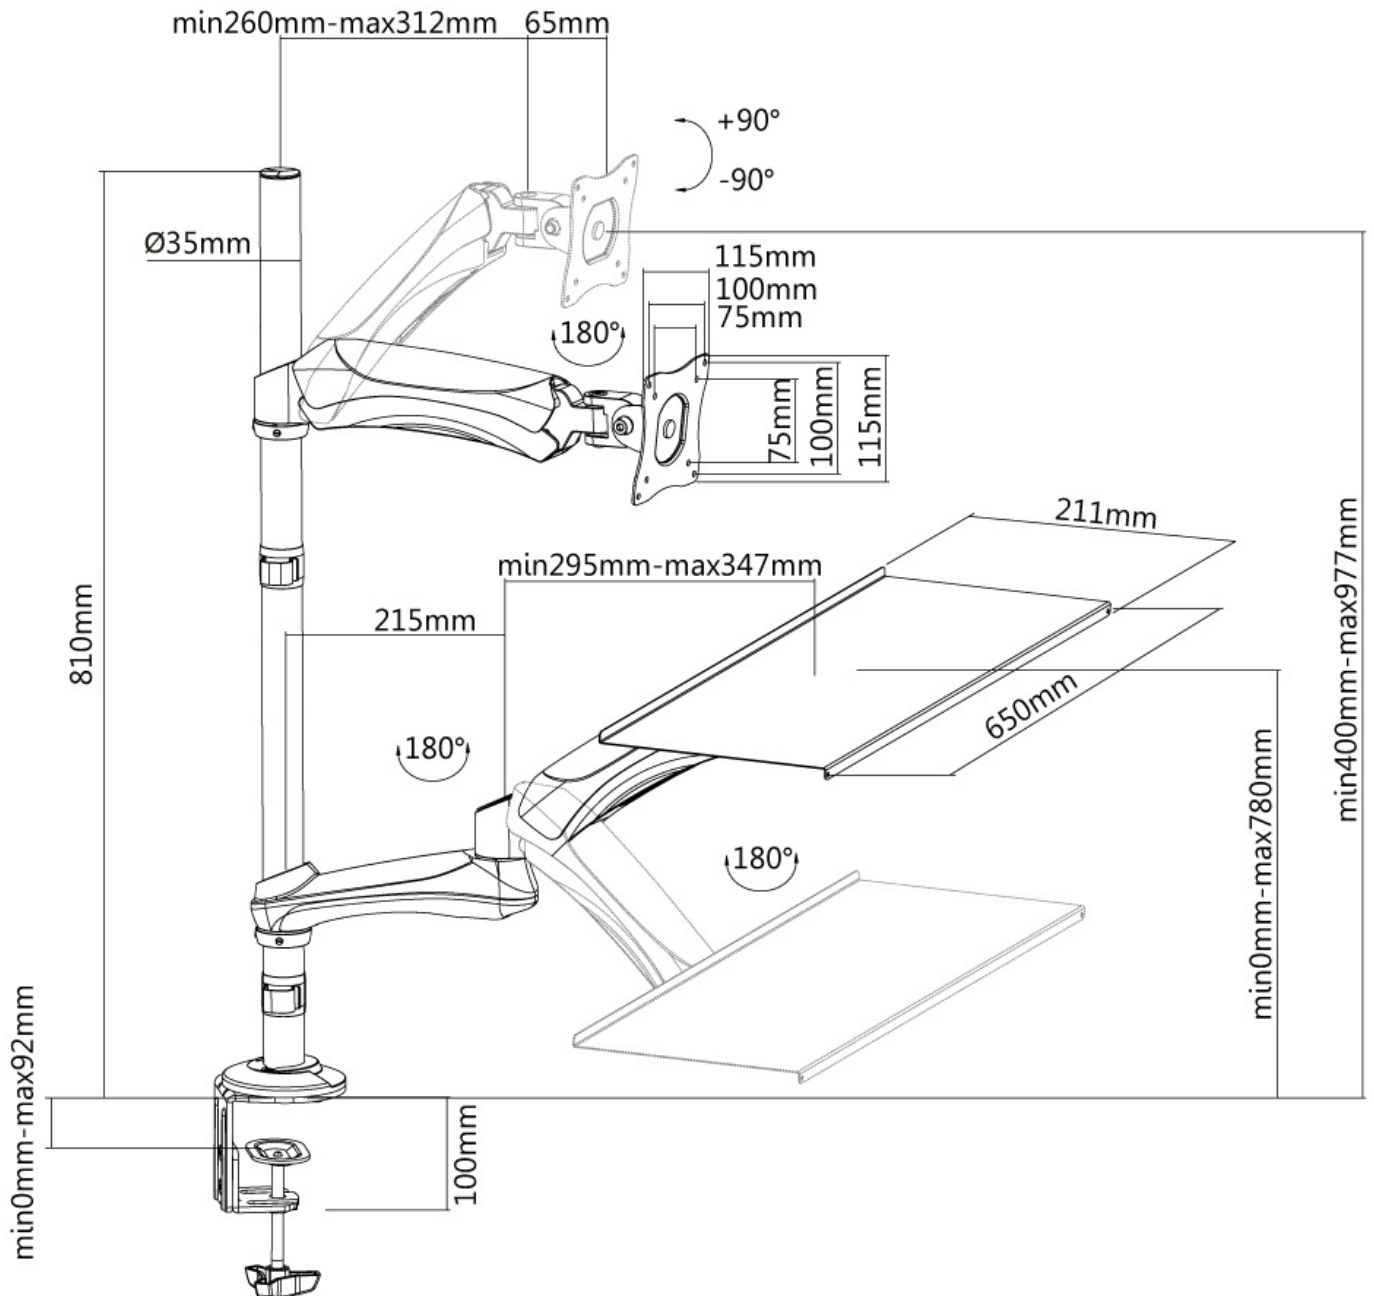

FPMA-D500KEYB

LA WORKSTATION NEOMOUNTS

Neomounts