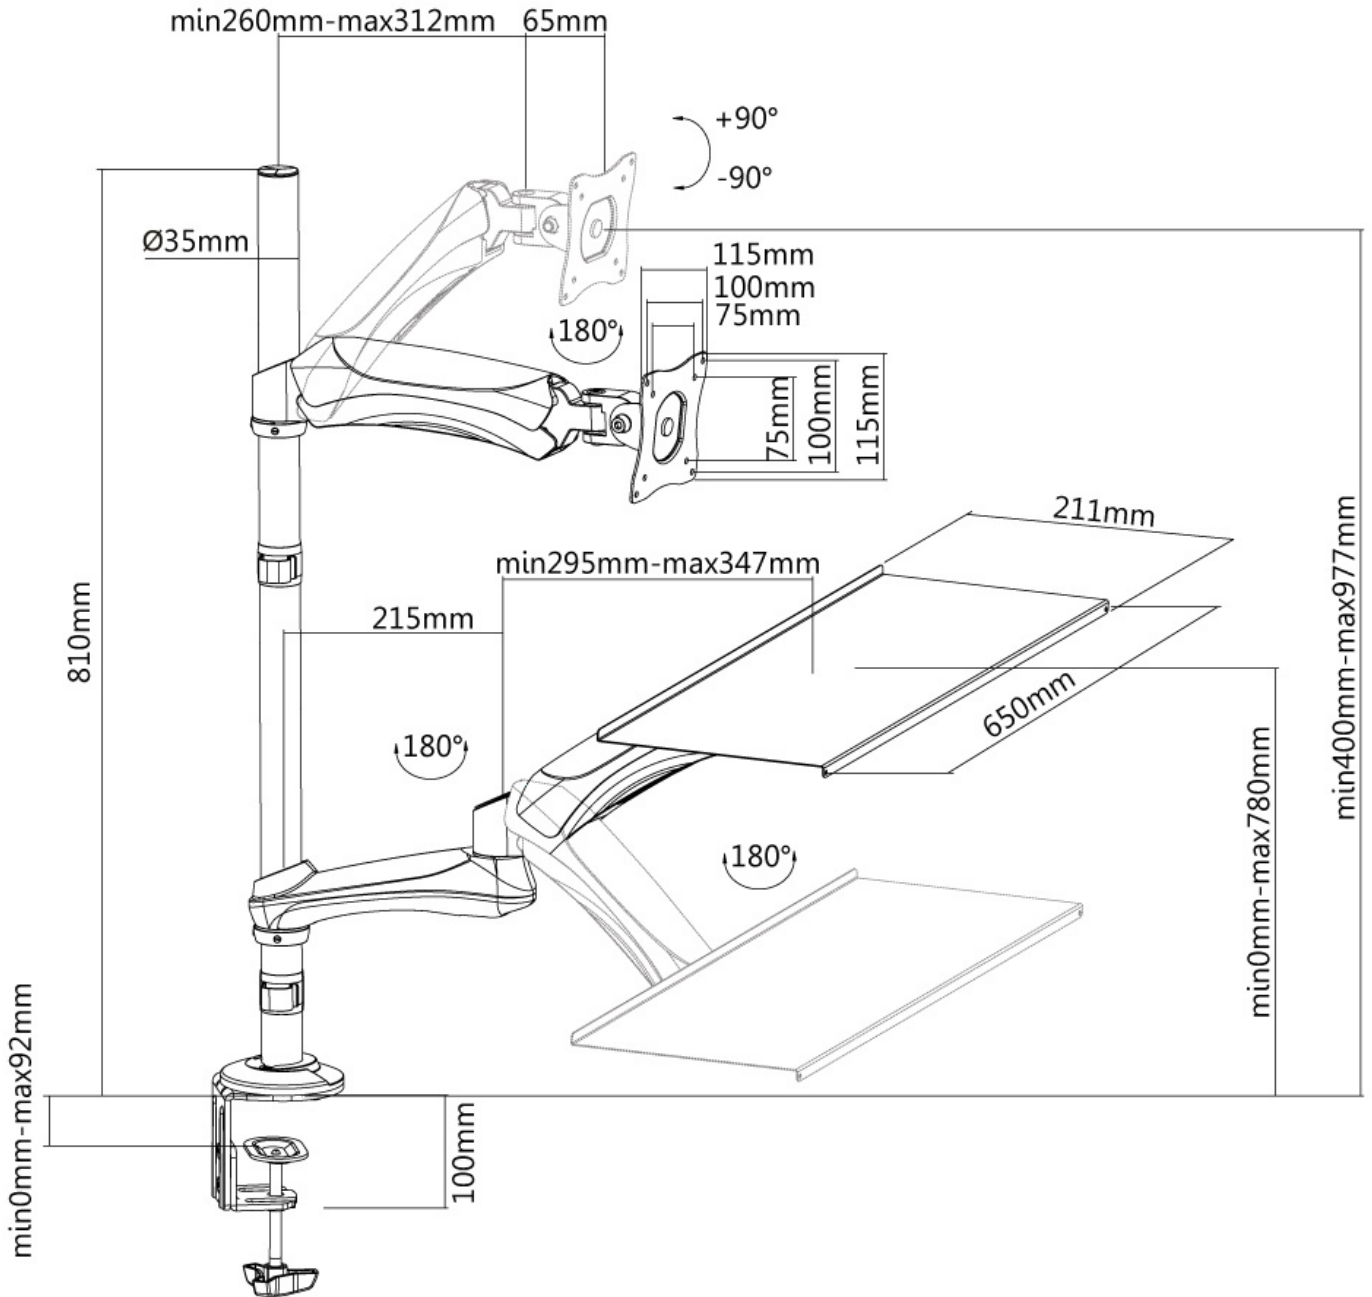

FPMA-D500KEYB

NEOMOUNTS MONITORARM

Neomounts