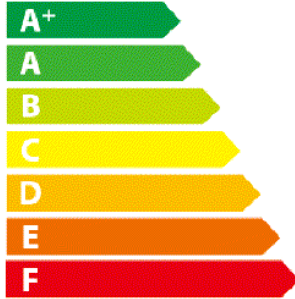

SAMSUNG UE49K5600AWXXN

A+

ENERGIA · ЕНЕРГИЯ
ЕНΕΡΓΕΙΑ · ENERGIA
ENERGY · ENERGIE
ENERGI

64
Watt

89
kWh/annum

123 cm 49 inch

2010/1062 -2014