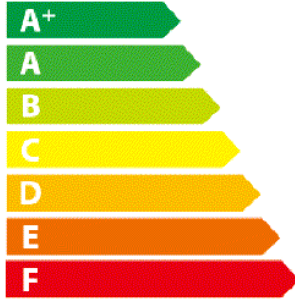

SAMSUNG UE55K5600AWXXN

A+

ENERGIA · ЕНЕРГИЯ
ΕΝΕΡΓΕΙΑ · ENERGIA
ENERGY · ENERGIE
ENERGI

68
Watt

94
kWh/annum

138 cm  55 inch

2010/1062 -2014