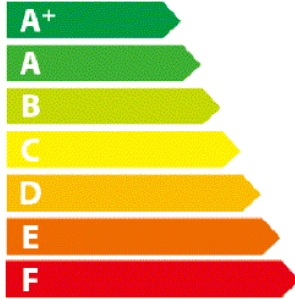

SAMSUNG

UE75KS8000LXXN

A+

ENERGIA · ЕНЕРГИЯ
ΕΝΕΡΓΕΙΑ · ENERGIA
ENERGY · ENERGIE
ENERGI

156
Watt

216
kWh/annum

189 cm  75 inch

2010/1062 -2014