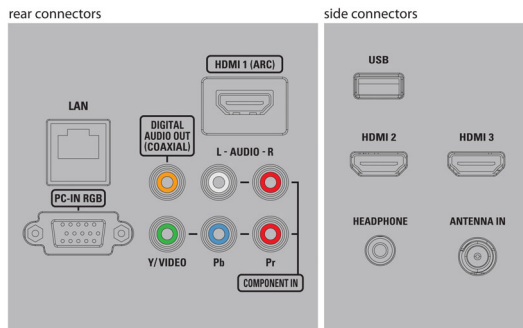

Connectivité

- AV 1: CVBS/Y/PbPr, Entrée audio G/D partagée
- HDMI 1: HDMI, Entrée audio G/D partagée
- HDMI 2: HDMI, Entrée audio G/D partagée
- HDMI 3: HDMI, Entrée audio G/D partagée
- Sortie audio numérique: Optique (TOSLINK)
- USB: USB
- Autres connexions: Ethernet, Sortie casque, Entrée PC VGA, Réseau local sans fil 802.11n
- EasyLink (HDMI-CEC): Activation de la lecture d'une seule pression sur un bouton, Témoin d'alimentation, Info système (langue du menu), Télécommande, Contrôle audio du système, Mise en veille du système

Alimentation

- Température ambiante: 5 à 40 °C (41 à 104 °F)
- Alimentation: 120 V/60 Hz
- Consommation: 89 W
- Consommation en veille: < 0,5 W

Dimensions

- Dimensions de la boîte en pouces (l x H x P):

- 36,0 x 21,3 x 4,0 pouce(s)
- Poids du produit en livres: 17,53 lb
- Poids du produit (avec support) (lb): 17,84 lb
- Dimensions de l'appareil avec support (l x H x P): 36,0 x 22,9 x 8,7 pouce(s)
- Dimensions de la boîte en pouces (l x H x P): 38,8 x 20,6 x 6,0 pouce(s)
- Poids en livres (emballage compris): 22,47 lb
- Compatible avec fixations murales VESA: 200 x 200 mm

Accessoires

- Accessoires inclus: Support pour installation sur table, Guide de démarrage rapide, Manuel d'utilisation, Télécommande, Piles pour télécommande, Vis

Services réseau

- Applications NetTV: Netflix, Vudu, YouTube, Pandora, CinemaNow, Hotlist, Samba, Xumo
- Fonctions du réseau: Réseau domestique

Date de publication
2016-05-12

Version: 1.1.1

12 NC: 8670 001 35601
UPC: 6 09585 24940 0

© 2016 Koninklijke Philips N.V.
Tous droits réservés.

Les caractéristiques sont sujettes à modification sans préavis. Les marques commerciales sont la propriété de Koninklijke Philips N.V. ou de leurs détenteurs respectifs.

www.philips.com