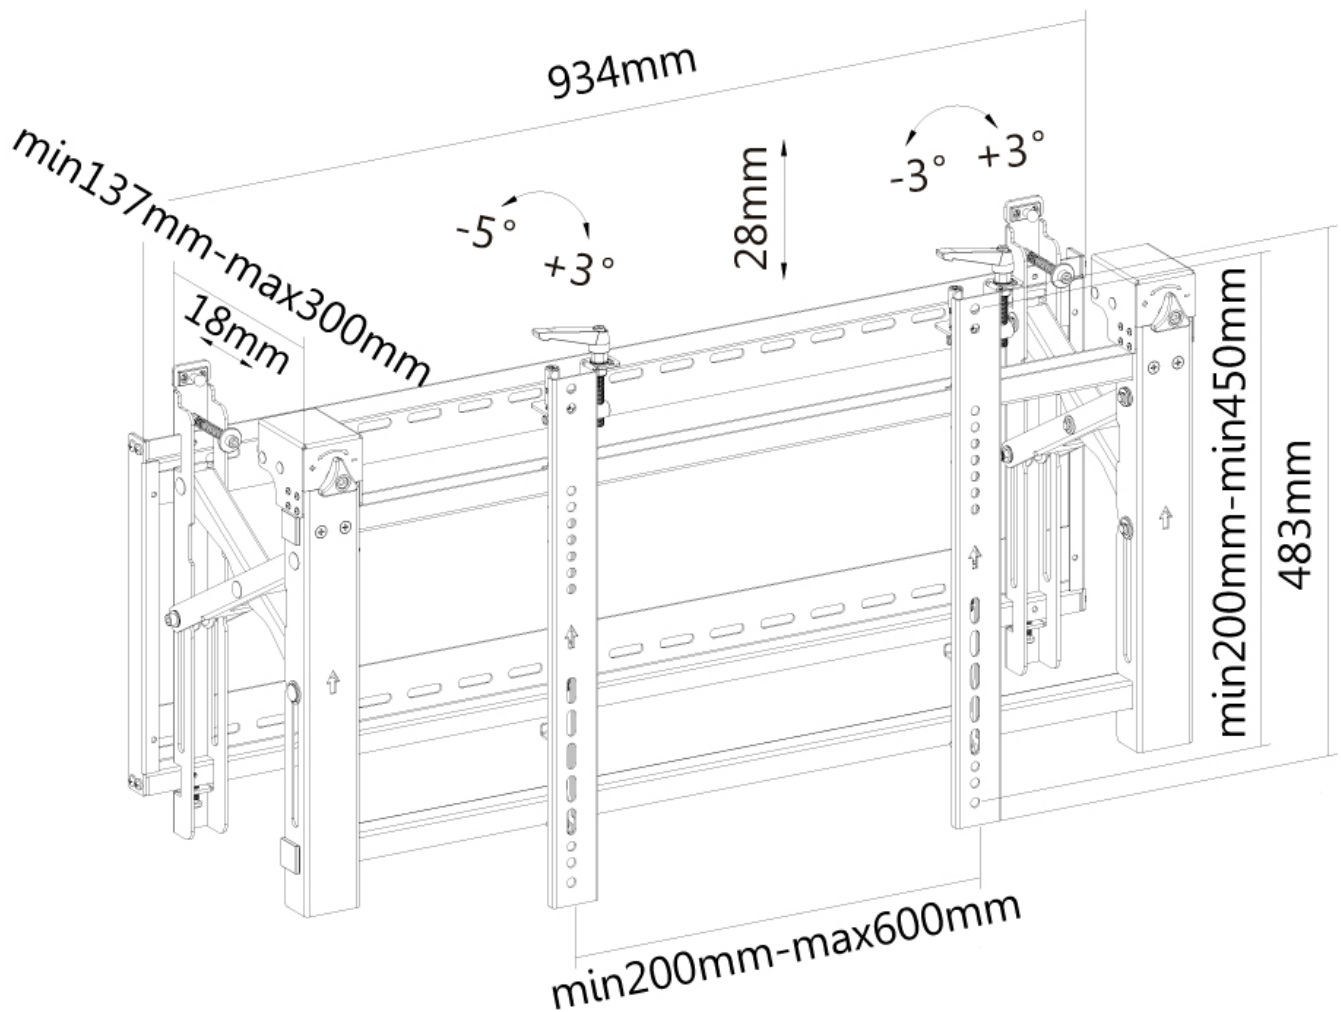

THE BEST SUPPORT
FOR YOUR AV & IT HARDWARE
T: +31(0)23-5478888 | E: info@newstar.eu | W: www.newstar.eu

LED-VW2000BLACK SUPPORT MURAL NEWSTAR ÉCRANS PLAT

NewStar Products Europe B.V.
Wateringweg 62/B
2031 EJ HAARLEM
THE NETHERLANDS

Phone : +31(0)23-5478888
Fax : +31(0)23-5478889
Email : info@newstar.nl
Website : www.newstar.eu

NewStar cannot be held liable for any inaccuracies and copyrights.
No part of this publication may be reproduced and/or published by print, photocopy, microfilm or in any other way, without prior written permission of NewStar Computer Products Europe BV.