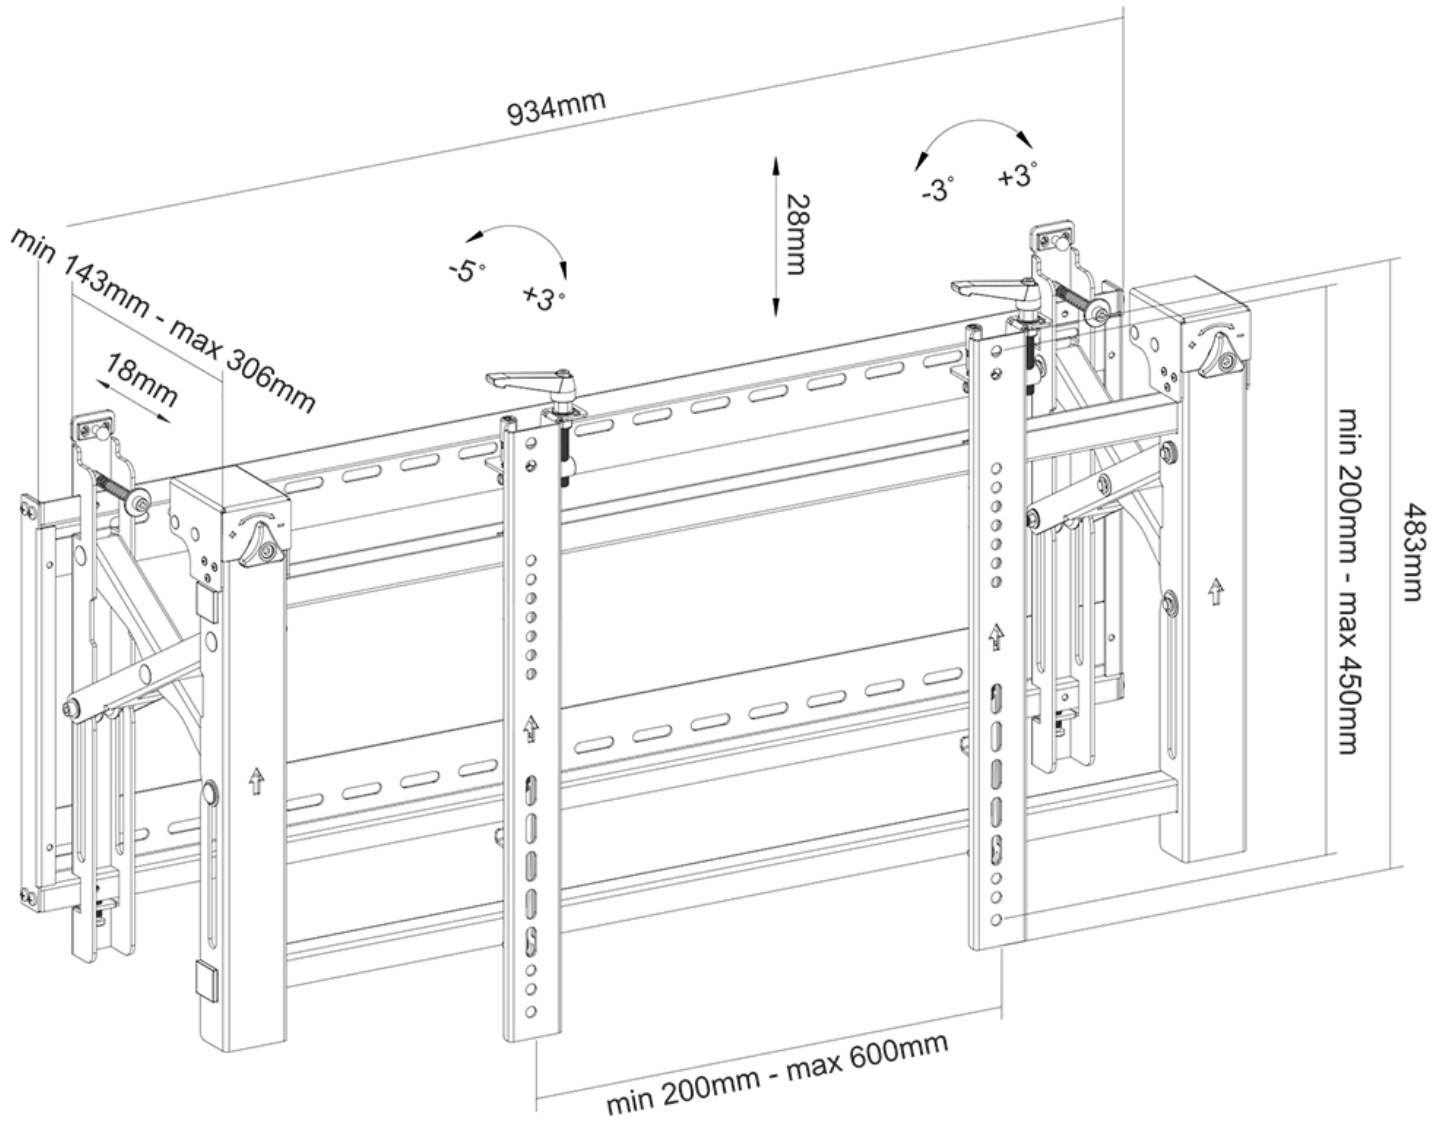

LED-VW2000BLACK

SOPORTE DE PARED NEOMOUNTS PARA TV

Neomounts