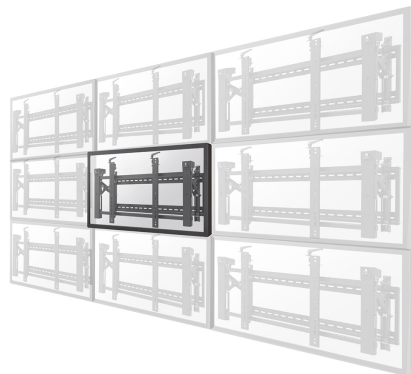

LED-VW2000BLACK

SOPORTE DE PARED NEOMOUNTS PARA TV

ESPECIFICACIONES

GENERAL

Tamaño mín. pantalla*	32 inch
Tamaño máx. pantalla*	75 inch
Peso mínimo	0 kg (por pantalla)
Peso máximo	70 kg (por pantalla)
Pantallas	1
VESA mínimo	200x200 mm
VESA máximo	600x400 mm
Distancia a la pared	14,3-30,6 cm

Neomounts

Neomounts

El LED-VW2000BLACK es un soporte de pared ampliable para pantallas LCD/LED/Plasma de hasta 75" (191 cm).

El soporte de pared Neomounts LCD/LED/Plasma le permite montar un televisor LCD, LED o plasma a cualquier pared. Causa del patrón de orificios flexible de este sistema es el soporte de pared utilizable para casi todos los televisores de hasta 75" (191 cm).

Este soporte de pared es fácil de instalar utilizando el patrón de agujeros VESA en la parte posterior de su televisor. Este soporte de pared puede ser usado cuando la distancia máxima entre los agujeros (de izquierda a derecha) es de 60 cm. Los orificios superior e inferior permiten una distancia máxima de 30 cm.

Este soporte de pared está diseñado especialmente para ser utilizado en las paredes de vídeo. La pantalla puede ser fácilmente extraída.

LED-VW2000BLACK

SOPORTE DE PARED NEOMOUNTS PARA TV

Neomounts