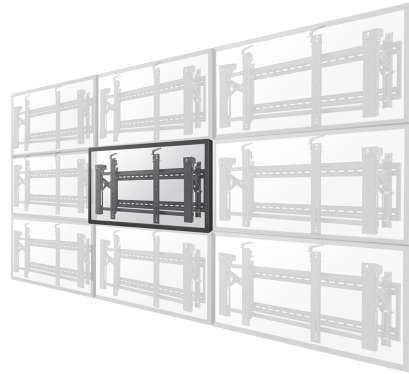

LED-VW2000BLACK

NEOMOUNTS VIDEO WALL STEUN

SPECIFICATIES

ALGEMEEN

Min. beeldformaat*	32 inch
Max. beeldformaat*	75 inch
Min. draagvermogen	0 kg (per scherm)
Max. draagvermogen	70 kg (per scherm)
Schermen	1
VESA minimaal	200x200 mm
VESA maximaal	600x400 mm
Afstand tot wand	14,3-30,6 cm

Neomounts

Neomounts

Neomounts LED-VW2000BLACK is een vlakke video wall wandsteun voor schermen t/m 75" (191 cm).

Met deze Neomounts videowall wandsteun, model LED-VW2000BLACK, bevestigt u een LCD/LED/PLASMA scherm vlak aan de wand.

Door gebruik te maken van een wandsteun profiteert u optimaal van de mogelijkheden van uw scherm. Deze universele steun is slechts 14 cm diep. De afstand tot de wand kan indien nodig met de standaard meegeleverde opvulbussen worden vergroot tot 30 cm.

De montage is een fluitje van een cent. U monteert de horizontale strip op de wand en de 2 haken achterop uw scherm. Vervolgens haakt u het scherm over de strip en kunt u optimaal genieten van uw flatscreen! Deze steun is speciaal gemaakt voor het maken van een videowall en kan op elkaar aangesloten worden! Een scherm kan gemakkelijk naar voren worden getrokken.