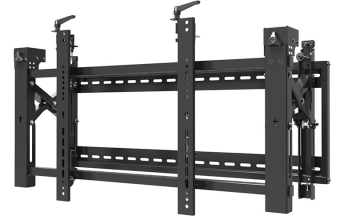

FUNCTIE

Type	Vlak
Vergrendelbaar	Vergrendelbaar - Hangslot niet inbegrepen
Verstellingstype	Micro aanpassing
Videowall aanpassing	Push to pop-out

INFORMATIE

Kleur	
Hoofdmateriaal	Staal
Garantie	5 jaar

*NB. De vermelde inch-maten zijn slechts een indicatie, gecombineerd met het gewicht en de VESA-maten. Het maximale gewicht en de VESA-maat zijn absolute beperkingen voor de producten en dienen niet te worden overschreden.

Neomounts

Neomounts

Neomounts LED-VW2000BLACK Videowall muurbeugel - 32-75" - max 70 kg - VESA 200x200-600x400 - d 14,3-30,6 cm - push-to-pop-out - microverstelling - vergrendelbaar (excl. slot) - zwart

Met deze Neomounts videowall wandsteun, model LED-VW2000BLACK, bevestigt u een LCD/LED/PLASMA scherm vlak aan de wand.

Door gebruik te maken van een wandsteun profiteert u optimaal van de mogelijkheden van uw scherm. Deze universele steun is slechts 14 cm diep. De afstand tot de wand kan indien nodig met de standaard meegeleverde opvulbussen worden vergroot tot 30 cm.

De LED-VW2000BLACK heeft een draagvermogen van 70 kg en kan gemonteerd worden op schermen met een maximaal VESA gatenpatroon van 600x400 mm aan de achterzijde van het scherm. Hiermee hangt u eenvoudig schermen t/m 75" aan de wand.