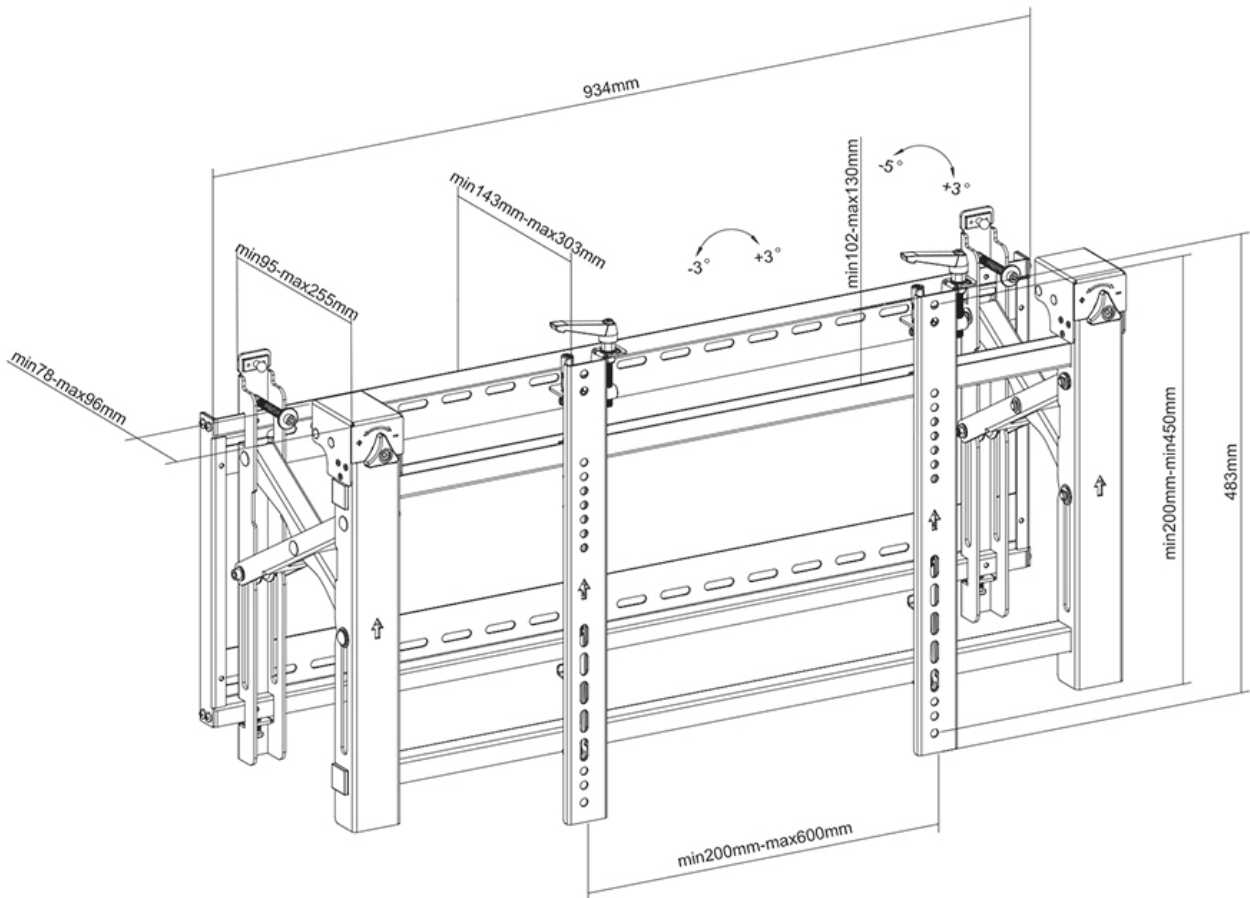

LED-VW2000BLACK

NEOMOUNTS LED-VW2000BLACK VIDEO WALL
MUURBEUGEL 32-75" - POP-OUT - MAX 70 KG

Neomounts

Measuring unit: mm