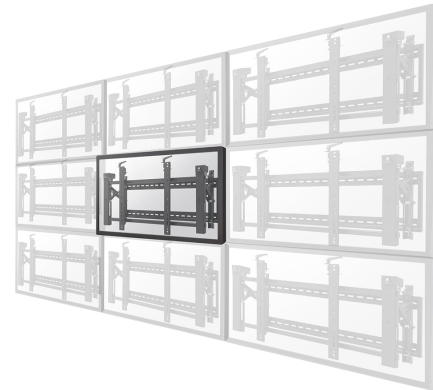

FUNCTIE

Type	Vlak
Vergrendelbaar	Vergrendelbaar - Hangslot niet inbegrepen
Verstellingstype	Micro aanpassing
Videowall aanpassing	Push to pop-out

INFORMATIE

Kleur	
Hoofdmateriaal	Staal
Garantie	5 jaar

*NB. De vermelde inch-maten zijn slechts een indicatie, gecombineerd met het gewicht en de VESA-maten. Het maximale gewicht en de VESA-maat zijn absolute beperkingen voor de producten en dienen niet te worden overschreden.

Neomounts

Neomounts

Neomounts LED-VW2000BLACK Videowall muurbeugel - 32-75" - max 70 kg - VESA 200x200-600x400 - d 14,3-30,6 cm - push-to-pop-out - microverstelling - vergrendelbaar (excl. slot) - zwart

Met deze Neomounts videowall wandsteun, model LED-VW2000BLACK, bevestigt u een LCD/LED/PLASMA scherm vlak aan de wand.

Door gebruik te maken van een wandsteun profiteert u optimaal van de mogelijkheden van uw scherm. Deze universele steun is slechts 14 cm diep. De afstand tot de wand kan indien nodig met de standaard meegeleverde opvulbussen worden vergroot tot 30 cm.

De montage is een fluitje van een cent. U monteert de horizontale strip op de wand en de 2 haken achterop uw scherm. Vervolgens haakt u het scherm over de strip en kunt u optimaal genieten van uw flatscreen! Deze steun is speciaal gemaakt voor het maken van een videowall en kan op elkaar aangesloten worden! Een scherm kan gemakkelijk naar voren worden getrokken.