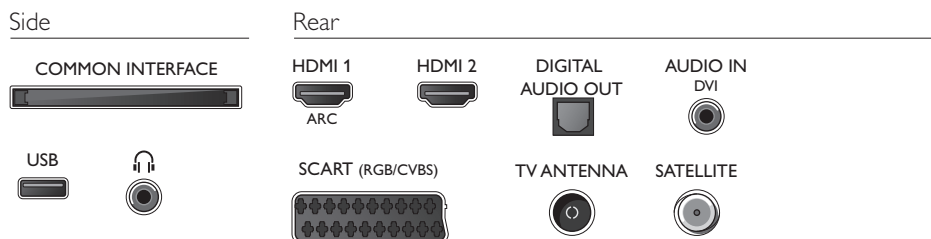

- .SRT, .SSA, .SUB, .TXT, .ASS
- Formats de lecture de musique: AAC, MP3, WAV, WMA (v2 à v9.2)
- Formats de lecture de photos: JPEG, BMP, GIF, PNG

Résolution d'affichage prise en charge

- Entrées ordinateur: jusqu'à 1920 x 1080 à 60 Hz
- Entrées vidéo: 24, 25, 30, 50, 60 Hz, jusqu'à 1920 x 1080p

Tuner/réception/transmission

- TV numérique: DVB-T/C/S/S2
- Prise en charge MPEG: MPEG-2, MPEG-4
- Lecture vidéo: NTSC, PAL, SECAM

Alimentation

- Puissance électrique: 220 - 240 V, 50/60 Hz
- Température ambiante: De 5 °C à 35 °C
- Classe énergétique européenne: 32 W
- Consommation énergétique annuelle: 47 kWh
- Classe énergétique: A+
- Consommation en veille: < 0,3 W
- Consommation du téléviseur éteint: 0,5 W
- Fonctions d'économie d'énergie: Minuterie de mise hors tension automatique, Mode Eco, Image Muet (pour la radio)

Dimensions

- Dimensions de l'emballage (l x H x P): 786 x 506 x 131 millimètre
- Dimensions de l'appareil (l x H x P): 726 x 439 x 77 millimètre
- Dimensions de l'appareil (support inclus) (l x H x P): 726 x 477 x 171 millimètre
- Poids du produit: 4,9 kg
- Poids du produit (support compris): 5 kg
- Poids (emballage compris): 6,7 kg
- Compatible avec fixations murales VESA: 100 x 100 mm

Accessoires

- Accessoires fournis: Télécommande, 2 piles AAA, Support de table, Cordon d'alimentation, Guide de démarrage rapide, Brochure légale et de sécurité, Livret de garantie

Connections

Date de publication
2017-04-08

Version: 2.0.1

12 NC: 8670 001 34979
EAN: 87 18863 00761 7

© 2017 Koninklijke Philips N.V.
Tous droits réservés.

Les caractéristiques sont sujettes à modification sans préavis. Les marques commerciales sont la propriété de Koninklijke Philips N.V. ou de leurs détenteurs respectifs.

www.philips.com

* Le Guide électronique des programmes et la visibilité (jusqu'à 8 jours) varient selon le pays et l'opérateur.
* Consommation électrique en kWh par an, sur la base d'un téléviseur fonctionnant 4 heures par jour pendant 365 jours. La consommation électrique réelle dépend de l'utilisation du téléviseur.
* Le téléviseur prend en charge la réception DVB pour les chaînes gratuites. Certains opérateurs DVB peuvent ne pas être pris en charge. Vous trouverez une liste à jour dans la section FAQ du site Web d'assistance de Philips. Pour certains opérateurs, un abonnement et un accès conditionnel sont exigés. Pour plus d'informations, contactez votre opérateur.
* (Philips) uniquement compatible avec le lecteur Philips spécifique.