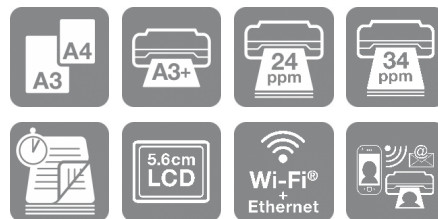

WorkForce Pro WF-8090 DTWC

DATOVÝ LIST

Tato podniková tiskárna se bez problémů začlení do prostředí středních a velkých firem, kde snižuje náklady, negativní dopad na životní prostředí a zároveň i nároky na obsluhu.