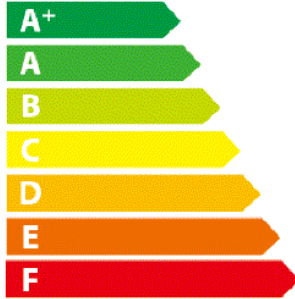

SAMSUNG UE49K5510AKXXU

A+

ENERGIA · ЕНЕРГИЯ
ΕΝΕΡΓΕΙΑ · ENERGIA
ENERGY · ENERGIE
ENERGI

64
Watt

89
kWh/annum

123 cm  49 inch

2010/1062 -2014