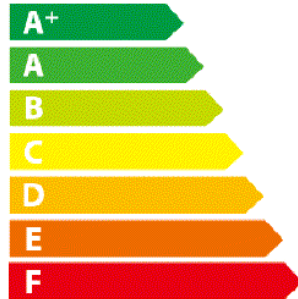

SAMSUNG

UE78KS9005TXXE

A<sup>+</sup>

ENERGIA · ЕНЕРГИЯ  
ΕΝΕΡΓΕΙΑ · ENERGIJA  
ENERGY · ENERGIE  
ENERGI

170  
Watt

236  
kWh/annum

198 cm  78 inch

2010/1062 2014