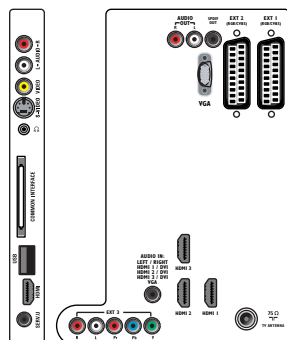

Anschlüsse

- Ext 1 Scart: Audio links/rechts, FBAS-Eingang, RGB
- Ext 2 Scart: Audio links/rechts, FBAS-Eingang, RGB
- Ext 3: YPbPr, Linker/rechter Audio-Eingang
- Vordere/seitliche Anschlüsse: HDMI V1.3, S-Video-Eingang, FBAS-Eingang, Linker/rechter Audio-Eingang, Kopfhörerausgang, USB
- Weitere Anschlüsse: Analoger L/R Audioausgang, PC-Audio-Eingang, PC-VGA-Eingang, SP-DIF-

Ausgang (koaxial), Common Interface Plus (CI+), Common Interface

- HDMI 1: HDMI V1.3
- HDMI 2: HDMI V1.3
- HDMI 3: HDMI V1.3
- EasyLink (HDMI-CEC): System-Start, Fernbedienungs-Durchleitung, System-Audiosteuerung, System Standby-Modus

Leistung

- Umgebungstemperatur: 5 °C bis 35 °C
- Netzstrom: 220 bis 240 V, 50 Hz
- Energieverbrauch (normal): 197 W
- Standby-Stromverbrauch: 0,15 W

Abmessungen

- Abmessungen Gerät (B x H x T): 1256 x 766 x 119 mm
- Abmessungen Gerät inkl. Fuß (B x H x T): 1256 x 816 x 309 mm
- Gewicht (inkl. Verpackung): 38,7 kg
- Produktgewicht: 27,7 kg
- Produktgewicht (+ Ständer): 32,0 kg
- Abmessungen Box (B x H x T): 1500 x 865 x 289 mm
- VESA-kompatible Wandhalterung: 400 x 400 mm

Zubehör

- Mitgeliefertes Zubehör: Tischfuß, Netzkabel, Kurzanleitung, Garantiezertifikat, Fernbedienung, Batterien für Fernbedienung

Ausstellungsdatum
2018-02-28

Version: 8.11.8

12 NC: 8670 000 49572
EAN: 87 12581 46419 6

© 2018 Koninklijke Philips N.V.
Alle Rechte vorbehalten.

Technische Daten können ohne vorherige Ankündigung geändert werden. Die Marken sind Eigentum von Koninklijke Philips N.V. oder der jeweiligen Firmen.

www.philips.com

* DVB-T, nur in ausgewählten Ländern möglich

* DVB-C ist nur in ausgewählten Ländern und bei bestimmten Betreibern verfügbar. Aktuelle Informationen finden Sie auf dem Typenschild Ihres Fernsehers.