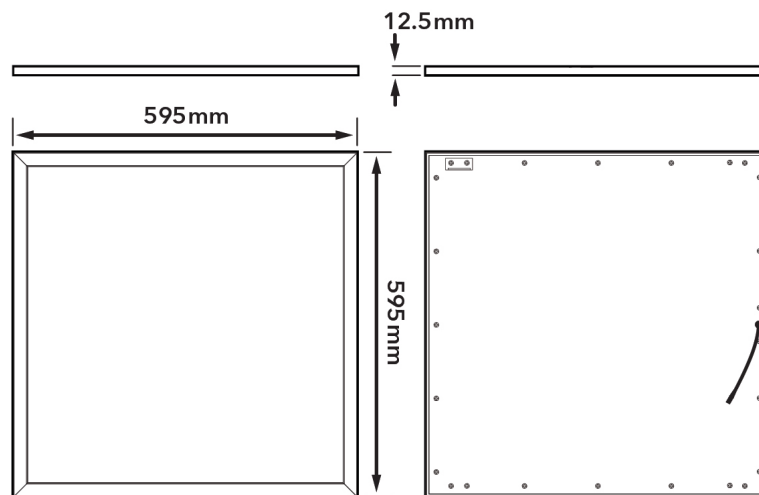

Technical Drawings