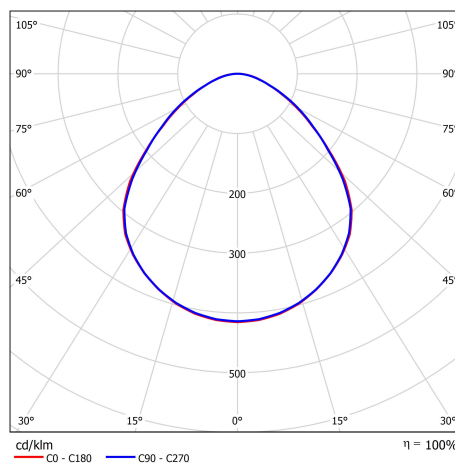

Energieeffizienzklasse

This luminaire contains built-in LED lamps.

The lamps cannot be changed in the luminaire.

Verbatim 52247
874/2012

Verpackungsdetails

Barcode	20023942522472
EAN 128	(02)00023942522478(37)04(91)823
EAN 14	50023942522473
Verpackungsmaße (H x B x L)	40 x 650 x 650 (mm)
Verpackungsgewicht:	3500 (g)
MBM	1
Kartonmaße (H x B x L)	185 x 670 x 670 (mm)
Kartons/Palette	10
Lagen/Palette	5
Einheiten/Palette	40

Lichttechnische Daten

Distance [m]	Cone Diameter [m]	E(0°)	E(C90)	E(C0)	Illuminance [lx]
0.5	1.15	6957	49.0°	981	
	1.16		49.2°	974	
1.0	2.30	1739	49.0°	245	
	2.32		49.2°	243	
1.5	3.45	773	49.0°	109	
	3.48		49.2°	108	
2.0	4.60	435	49.0°	61	
	4.63		49.2°	61	
2.5	5.75	278	49.0°	39	
	5.79		49.2°	39	
3.0	6.90	193	49.0°	27	
	6.95		49.2°	27	

— C0 - C180 (Half-value Angle: 98.4°)
— C90 - C270 (Half-value Angle: 98.0°)

01/07/2016