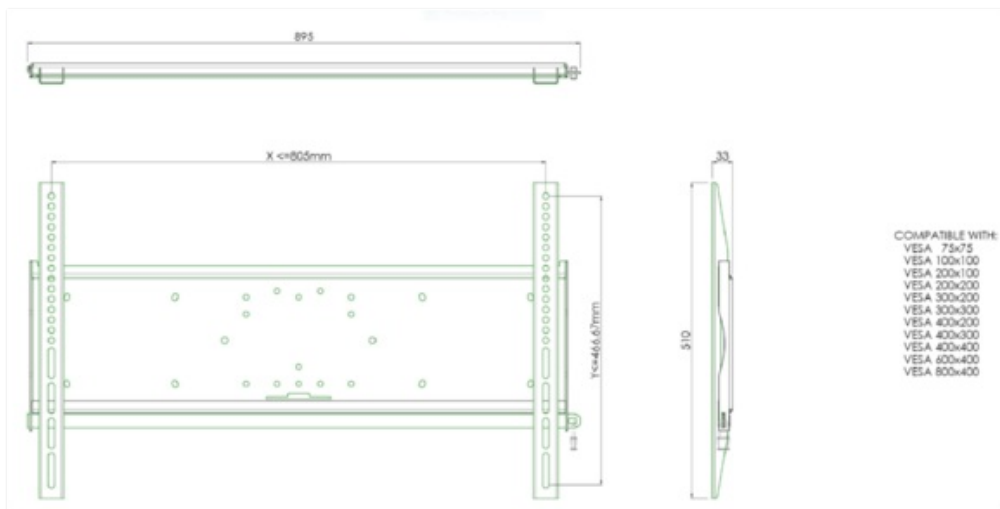

Universele wandbevestiging, max. 805 x 466mm, 125kg

Alle universele schermbeugels zijn VESA compatibel. Ze kunnen toegepast worden voor wandmontage, maar ook gecombineerd worden met een buizenset voor montage aan het plafond. Daarnaast is het mogelijk deze wandbeugels direct aan een statief te monteren, dankzij het 170 x 140 montagepatroon. De beugels worden geleverd inclusief bevestigingsmateriaal om het scherm aan de beugel te monteren. Diefstalvertraging kan worden toegevoegd aan het product door middel van een optioneel te leveren hangslot.

1. KENMERKEN

GESCHIKT VOOR

TF5537MSC-B1AG, TF5537MSC-B2AG, TF5537MSC-W2AG, TH6567MIS-B1AG

Alle handelsmerken zijn geregistreerd. Gegevens onder voorbehoud van zetfouten. Specificaties kunnen vooraf en zonder opgave van reden gewijzigd worden. Alle LCD-panels vallen onder ISO-9241-307:2008 inzake pixelfouten.