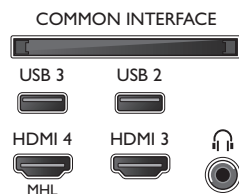

Tuner/příjem/vysílání

- Podpora HEVC: Ano
- Digitální příjem: DVB-T/T2/T2-HD/C/S/S2
- Podpora MPEG: MPEG2, MPEG4
- Přehrávání videa: NTSC, PAL, SECAM
- Průvodce televizními programy*: Průvodce EPG na 8 dnů
- Indikace úrovně signálu: Ano
- Teletext: Teletext s pamětí 1 000 stránek

Spotřeba

- Napájení ze sítě: 220–240 V stř., 50/60 Hz
- Přítomnost olova: Ano*
- Obsah rtuti: 0 mg
- Okolní teplota: 5 °C až 35 °C
- Spotřeba dle energetického štítku EU: 47 W
- Průměrná roční spotřeba: 68 kWh
- Značka energetické třídy: A+
- Spotřeba energie v pohotovostním režimu: < 0,3 W
- Spotřeba elektrické energie v režimu Vypnuto: 0,3 W
- Funkce úspory energie: Automaticky vypínač,

Vypnutí obrazu (u rádia)

Rozměry

- Rozměry krabice (Š x V x H): 1054 x 669 x 133 mm
- Šířka podstavce pod televizor: 600 mm
- Rozměry sady (Š x V x H): 968 x 576 x 77 mm
- Rozměry přístroje se stojanem (Š x V x H): 968 x 623 x 202 mm
- Hmotnost výrobku: 9,3 kg
- Hmotnost výrobku (+ podstavec): 9,7 kg
- Hmotnost včetně balení: 12,3 kg
- Kompatibilní s montáží na stěnu VESA: 200 x 200 mm

Příslušenství

- Dodávané příslušenství: Dálkový ovladač, 2 x baterie AA, Napájecí kabel, Stručný návod k rychlému použití, Brožura s právními a bezpečnostními informacemi, Stojan na nábytek

Connections

Side