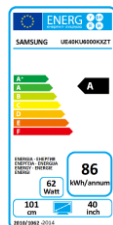

UHD UPSCALING

Dettagli perfetti, da ogni sorgente

HDR

Più Luminosità. Più vicini alla realtà

SMART TV 2016

Semplicità e Velocità. Powered By Tizen

TV UHD 40" Serie 6 Flat

I TV UHD Samsung rappresentano il massimo della risoluzione, per un'esperienza visiva di qualità, con prestazioni Smart e di condivisione immediate e veloci, grazie a:

- o **Qualità d'Immagine UHD** senza compromessi
- o **Design Ultra Slim**, elegante da ogni lato
- o Esperienza **Smart** più facile, veloce e divertente. Powered by Tizen

QUALITÀ D'IMMAGINE

UHD Upscaling ottimizza ogni tipo di contenuto alla qualità d'immagine UHD.

HDR, più luminosità alle immagini per scene mai così reali.

UHD Dimming, per il controllo di Colore, Luminosità, Contrasto e Dettagli in ogni zona dello schermo.

DESIGN

Ultra Slim Design, spessore ridotto per un look Minimal & elegante.

Cornice Supersottile, per allargare i confini del divertimento.

SMART

Prestazioni, con Tizen tutto è più veloce. Accensione TV, lancio App & Switch sorgente.

Convergenza in soli 2 click, per condividere i propri contenuti sul TV.

Semplicità, l'interfaccia 2016 facilita il divertimento, con un solo punto d'accesso.

4K ULTRA HD

PREMIUM SMART CAM READY