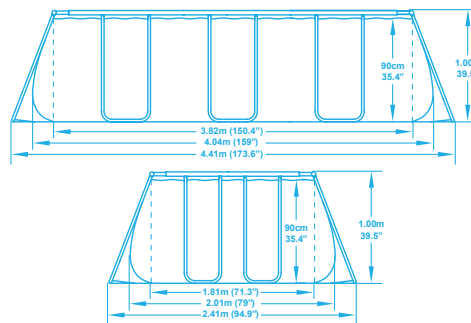

# 56441  
 404 x 201 x 100cm  
 159" x 79" x 39.5"

90%  
 6,478 L  
 1,711 gal.

TM POWER STEEL™ FRAME

6942138929379

FEATURES • Caractéristiques • Características • Eigenschaften • Kenmerken • Caratteristiche

30'  
 SETUP TIME  
 Temps de montage  
 Tiempo de montaje  
 Montagezeit  
 Montagetiijd  
 Tempo di montaggio

PVC/TRITECH™

32mm  
 Ø 1.25

INCLUDES • Inclus • Incluye • Inhalt • Bevat • Include

CARTRIDGE  
 Cartouche  
 Cartucho  
 Kartusche  
 Filter  
 Cartuccia  
 58094