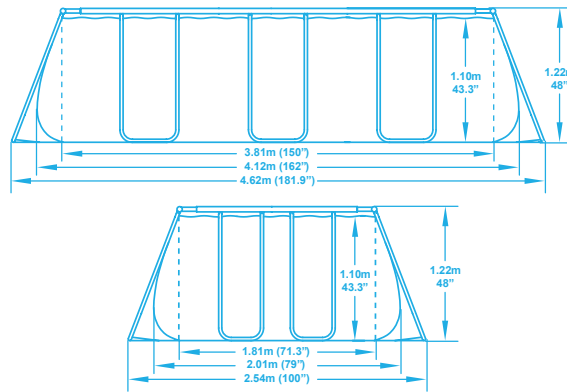

# 56456  
 412 x 201 x 122cm  
 162" x 79" x 48"  
 TM POWER STEEL™ FRAME  
 6942138929485

FEATURES • Caractéristiques • Características • Eigenschaften • Kenmerken • Caratteristiche

30' SETUP TIME  
 Temps de montage  
 Tiempo de montaje  
 Montagezeit  
 Montagetijd  
 Tempo di montaggio

PVC/TRITECH™

32mm  
 Ø 1.25

INCLUDES • Inclus • Incluye • Inhalt • Bevat • Include

CARTRIDGE  
 Cartouche  
 Cartucho  
 Kartusche  
 Filter  
 Cartuccia  
 58094

LADDER  
 Échelle  
 Escalerilla  
 Sicherheitsleiter  
 Ladder  
 Scaletta  
 58330