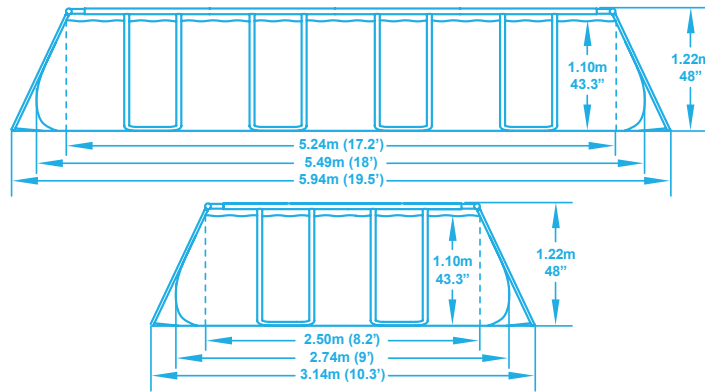

ITEM • Article • Artículo • Artikel • Artikel • Prodotto

56465
 549 x 274 x 122cm
 18' x 9' x 48"
 POWER STEEL™ FRAME
 6942138929577

FEATURES • Caractéristiques • Características • Eigenschaften • Kenmerken • Caratteristiche

30'
 SETUP TIME
 Temps de montage
 Tiempo de montaje
 Montagezeit
 Montagetijd
 Tempo di montaggio

PVC/TRITECH™

38mm
 Ø 1.50

INCLUDES • Inclus • Incluye • Inhalt • Bevat • Include

CARTRIDGE
 Cartouche
 Cartucho
 Kartusche
 Filter
 Cartuccia
 58012