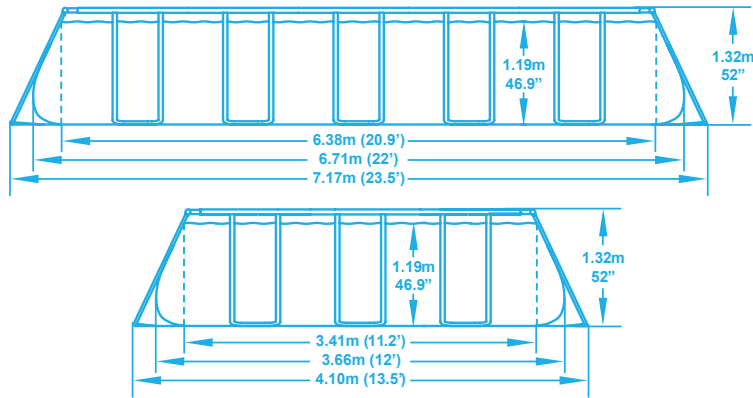

ITEM • Article • Artículo • Artikel • Artikel • Prodotto

56470
 671 x 366 x 132cm
 22' x 12' x 52"
 POWER STEEL™ FRAME
 6942138929614

FEATURES • Caractéristiques • Características • Eigenschaften • Kenmerken • Caratteristiche

30'
 SETUP TIME
 Temps de montage
 Tiempo de montaje
 Montagezeit
 Montagetijd
 Tempo di montaggio

PVC/TRITECH™

38mm
 Ø 1.50

INCLUDES • Inclus • Incluye • Inhalt • Bevat • Include

CARTRIDGE
 Cartouche
 Cartucho
 Kartusche
 Filter
 Cartuccia
 58012