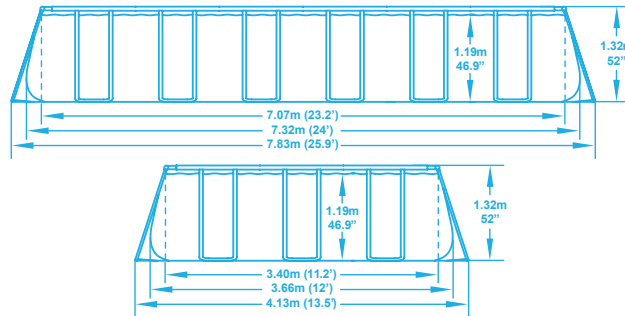

ITEM • Article • Artículo • Artikel • Artikel • Prodotto

56474
732 x 366 x 132cm
24' x 12' x 52"

TM POWER STEEL™ FRAME

6942138929645

FEATURES • Caractéristiques • Características • Eigenschaften • Kenmerken • Caratteristiche

30' SETUP TIME
Temps de montage
Tiempo de montaje
Montagezeit
Montagetijd
Tempo di montaggio

PVC/TRITECH™

38mm
Ø 1.50

INCLUDES • Inclus • Incluye • Inhalt • Bevat • Include

IV CARTRIDGE
Cartouche
Cartucho
Kartusche
Filter
Filter
Cartuccia