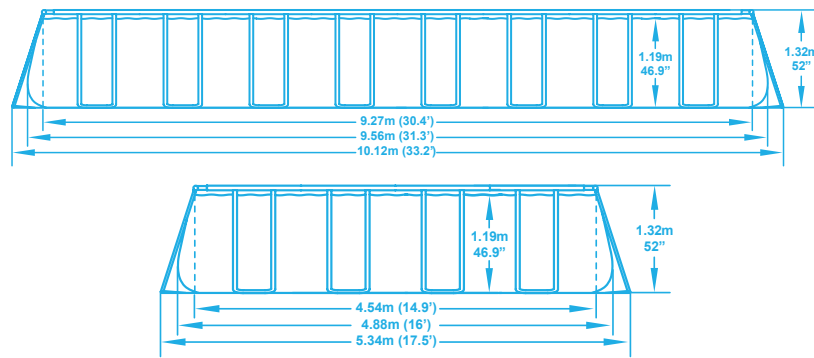

ITEM • Article • Artículo • Artikel • Artikel • Prodotto

56479
 956 x 488 x 132cm
 31.3' x 16' x 52"
 POWER STEEL™ FRAME
 6942138932843

90%
 52,231 L
 13,798 gal.

FEATURES • Caractéristiques • Características • Eigenschaften • Kenmerken • Caratteristiche

30'
SETUP TIME
 Temps de montage
 Tiempo de montaje
 Montagezeit
 Montagetijd
 Tempo di montaggio

PVC/TRITECH™

38mm
 Ø 1.50

INCLUDES • Inclus • Incluye • Inhalt • Bevat • Include

58306

GROUND CLOTH 5
 Tapis de sol
 Esterilla para el suelo
 Bodenplane
 Grondzeil
 Tappeto base