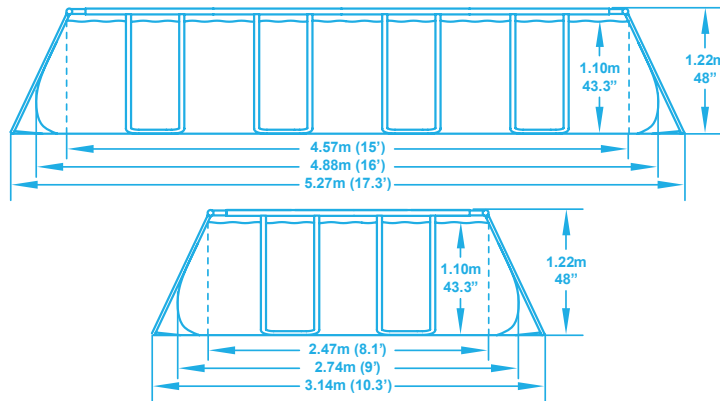

ITEM • Article • Artículo • Artikel • Artikel • Prodotto

56481
 488 x 274 x 122cm
 16' x 9' x 48"
 POWER STEEL™ FRAME
 6942138929737

FEATURES • Características • Características • Eigenschaften • Kenmerken • Caratteristiche

30'
 SETUP TIME
 Temps de montage
 Tiempo de montaje
 Montagezeit
 Montagetijd
 Tempo di montaggio

PVC/TRITECH™

32mm
 Ø 1.25

INCLUDES • Inclus • Incluye • Inhalt • Bevat • Include

FILTER
 Cartouche
 Cartucho
 Kartusche
 Filter
 Cartuccia