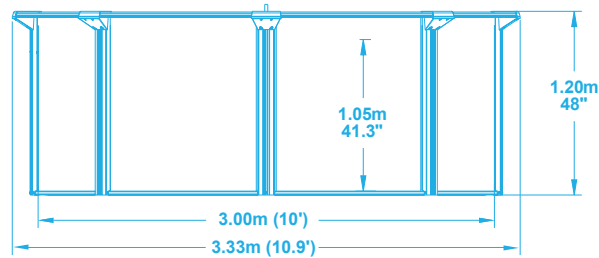

# 56563  
 300 x 120cm  
 10' x 48"  
 HYDRIMUM™  
 6942138931891

FEATURES • Caractéristiques • Características • Eigenschaften • Kenmerken • Caratteristiche

**2h**  
 SETUP TIME  
 Temps de montage  
 Tiempo de montaje  
 Montagezeit  
 Montagetijd  
 Tempo di montaggio

**STEEL/PVC™**

**38mm**  
 Ø 1.50

INCLUDES • Inclus • Incluye • Inhalt • Bevat • Include

**58094**  
 CARTRIDGE  
 Cartouche  
 Cartucho  
 Kartusche  
 Filter  
 Cartuccia

**58001**  
 GROUND CLOTH  
 Tapis de sol  
 Esterilla para el suelo  
 Bodenplane  
 Grondzeil  
 Tappeto base