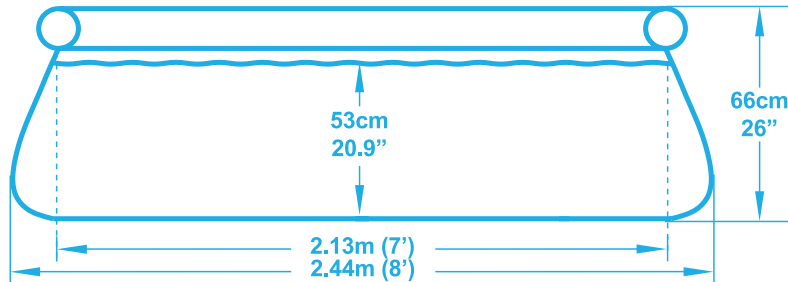

ITEM • Article • Artículo • Artikel • Artikel • Prodotto

57268
 244 x 66cm
 8" x 26"
 FAST SET™
 6942138928792

80%
 2,300 L
 608 gal.

FEATURES • Caractéristiques • Características • Eigenschaften • Kenmerken • Caratteristiche

10'
 SETUP TIME
 Temps de montage
 Tiempo de montaje
 Montagezeit
 Montagetiijd
 Tempo di montaggio

PVC/TRITECH™

32mm
 Ø 1.25

INCLUDES • Inclus • Incluye • Inhalt • Bevat • Include

1
 CARTRIDGE
 Cartouche
 Cartucho
 Kartusche
 Filter
 Cartuccia
 58093