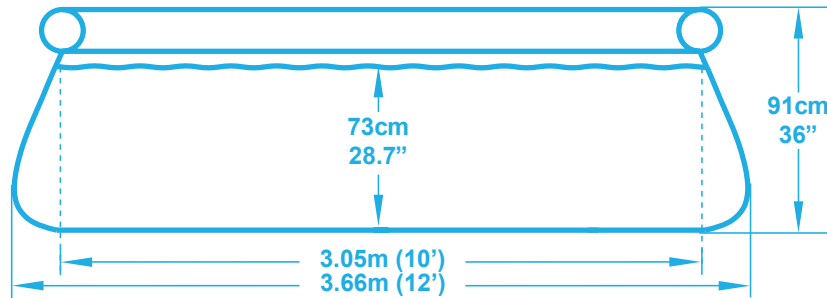

ITEM • Article • Artículo • Artikel • Artikel • Prodotto

57277
 366 x 91cm
 12' x 36"
 FAST SET™
 6942138932362

FEATURES • Caractéristiques • Características • Eigenschaften • Kenmerken • Caratteristiche

PVC/TRITECH™

32mm
 Ø 1.25

INCLUDES • Inclus • Incluye • Inhalt • Bevat • Include

58330

LADDER
 Échelle
 Escalerilla
 Sicherheitsleiter
 Ladder
 Scaletta

FILTRATION SYSTEM • Système de filtrage • Sistema de filtración • Filtersystem • Filtersysteem • Sistema di filtraggio