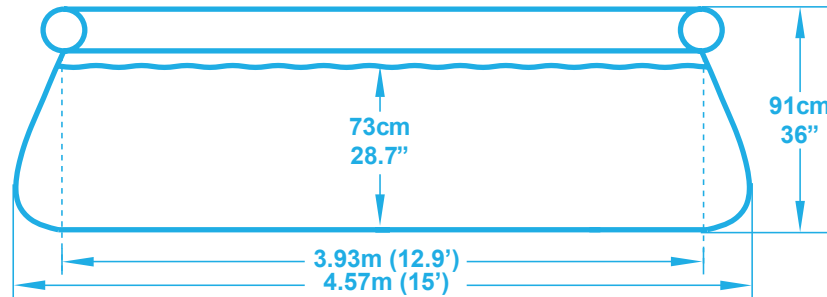

ITEM • Article • Artículo • Artikel • Artikel • Prodotto

57280
 457 x 91cm
 15' x 36"
 FAST SET™
 6942138929164

FEATURES • Caractéristiques • Características • Eigenschaften • Kenmerken • Caratteristiche

10'
 SETUP TIME
 Temps de montage
 Tiempo de montaje
 Montagezeit
 Montagetijs
 Tempo di montaggio

PVC/TRITECH™

32mm
 Ø 1.25

INCLUDES • Inclus • Incluye • Inhalt • Bevat • Include

58094
 CARTRIDGE
 Cartouche
 Cartucho
 Kartusche
 Filter
 Cartuccia