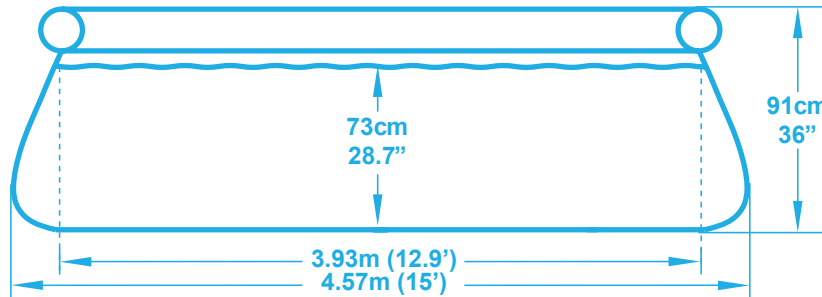

ITEM • Article • Artículo • Artikel • Artikel • Prodotto

57282
 457 x 91cm
 15' x 36"
 FAST SET™
 6942138929188

FEATURES • Caractéristiques • Características • Eigenschaften • Kenmerken • Caratteristiche

10'
 SETUP TIME
 Temps de montage
 Tiempo de montaje
 Montagezeit
 Montagetijs
 Tempo di montaggio

PVC/TRITECH™

32mm
 Ø 1.25

INCLUDES • Inclus • Incluye • Inhalt • Bevat • Include

58094
 CARTRIDGE
 Cartouche
 Cartucho
 Kartusche
 Filter
 Cartuccia