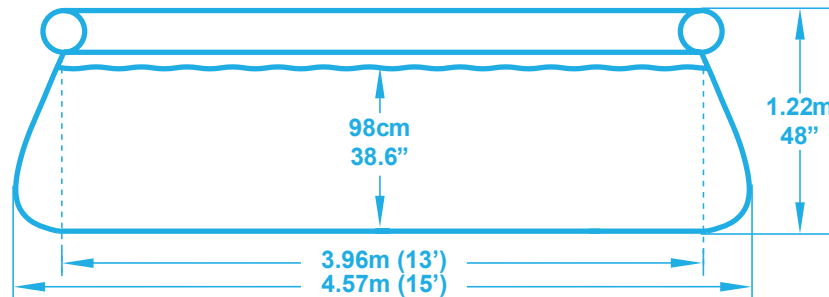

# 57289  
 457 x 122cm  
 15' x 48"  
 FAST SET™  
 6942138929232

FEATURES • Caractéristiques • Características • Eigenschaften • Kenmerken • Caratteristiche

**10'**  
 SETUP TIME  
 Temps de montage  
 Tiempo de montaje  
 Montagezeit  
 Montagetijd  
 Tempo di montaggio

PVC/TRITECH™

32mm  
 Ø 1.25

INCLUDES • Inclus • Incluye • Inhalt • Bevat • Include

**58094**  
 CARTRIDGE  
 Cartouche  
 Cartucho  
 Kartusche  
 Filter  
 Cartuccia

**58003**  
 GROUND CLOTH  
 Tapis de sol  
 Esterilla para el suelo  
 Bodenplane  
 Grondzeil  
 Tappeto base