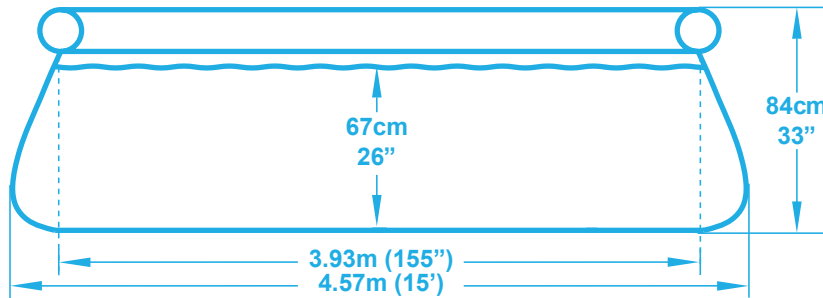

ITEM • Article • Artículo • Artikel • Artikel • Prodotto

57316
 457 x 84 cm
 15' x 33"
 FAST SET™
 6942138933734

FEATURES • Caractéristiques • Características • Eigenschaften • Kenmerken • Caratteristiche

10'
 SETUP TIME
 Temps de montage
 Tiempo de montaje
 Montagezeit
 Montagetijd
 Tempo di montaggio

PVC/TRITECH™

32mm
 Ø 1.25

INCLUDES • Inclus • Incluye • Inhalt • Bevat • Include

CARTRIDGE
 Cartouche
 Cartucho
 Kartusche
 Filter
 Cartuccia