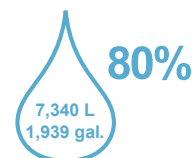

57321

← 396 x 84 cm
 13' x 33"

TM FAST SET™

FEATURES • Caractéristiques • Características • Eigenschaften • Kenmerken • Caratteristiche • Cechy

SETUP TIME
 Temps de montage
 Tiempo de montaje
 Montagezeit
 Montagetijd
 Tempo di montaggio
 Czas montażu