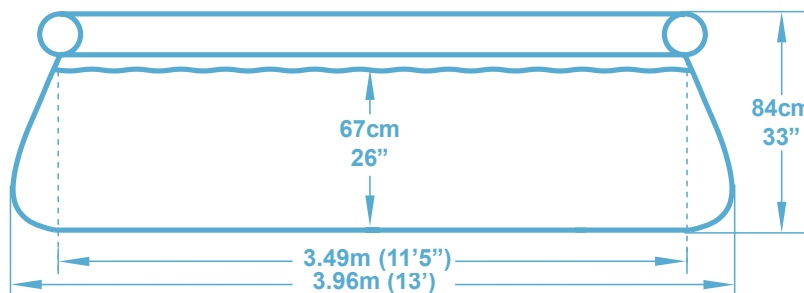

57321

← 396 x 84 cm
 13' x 33"

TM FAST SET™

FEATURES • Caractéristiques • Características • Eigenschaften • Kenmerken • Caratteristiche • Cechy

SETUP TIME
 Temps de montage
 Tiempo de montaje
 Montagezeit
 Montagetijd
 Tempo di montaggio
 Czas montażu

PVC/TRITECH™

INFLATABLE TOP RING
 Anneau gonflable
 Aro inflable
 Aufblasbarer lufttring
 Opblaasrand
 Anello gonfiabile
 Nadmuchiwany górny pierścień

Ø 32mm
 Ø 1.25"

INCLUDES • Inclus • Incluye • Inhalt • Bevat • Include • Zawiera