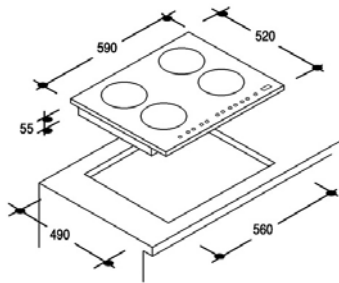

Table de cuisson

CH64C

Code produit 33801009
Code EAN 8016361827899

Equipement

Puissance totale (W)	6500
Boutons	Commandes sensibles
Nombre de n	pas défini
Panneau	devant
Type	Vitrocéramique
couleur	Noir
Type frame	verre
Dimension produit	590x520
Dimension niche	560x490
Nombre de zones hi-lights	4
Endroit 1er zone hi-light	Devant gauche
Dimension (mm)	155
Puissance (W)	1200
Endroit 2ième zone hi-light	En bas gauche
Dimension (mm)	220
Puissance (W)	2300
Endroit 3ième zone hi-light	En bas droite
Dimension (mm)	155
Puissance (W)	1200
Endroit 4ième zone hi-light	En bas droite
Dimension (mm)	190
Puissance (W)	1800
Témoins de chaleur résiduelle	oui
Fonction spéciale	sécurité enfant
Timer électronique	x