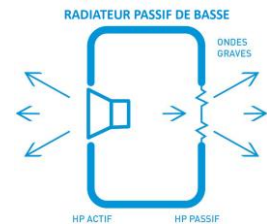

GSB550B

Fiche provisoire

ENCEINTE BLUETOOTH® NOMADE

Idéale pour écouter sans fil la musique de votre Smartphone, de votre tablette ou de tout autre appareil Bluetooth®, et ce pendant des heures avec sa batterie longue durée (8 h).

Elle est équipée de 2 radiateurs passifs capables de restituer des basses puissantes dans un encombrement réduit.

SON	
Puissance nominale	25 W RMS (2x12,5)
Nombre de hauts parleurs	2 large bande + 2 tweeters
Radiateurs passif de basse	2
Bouton Power Sound	Oui